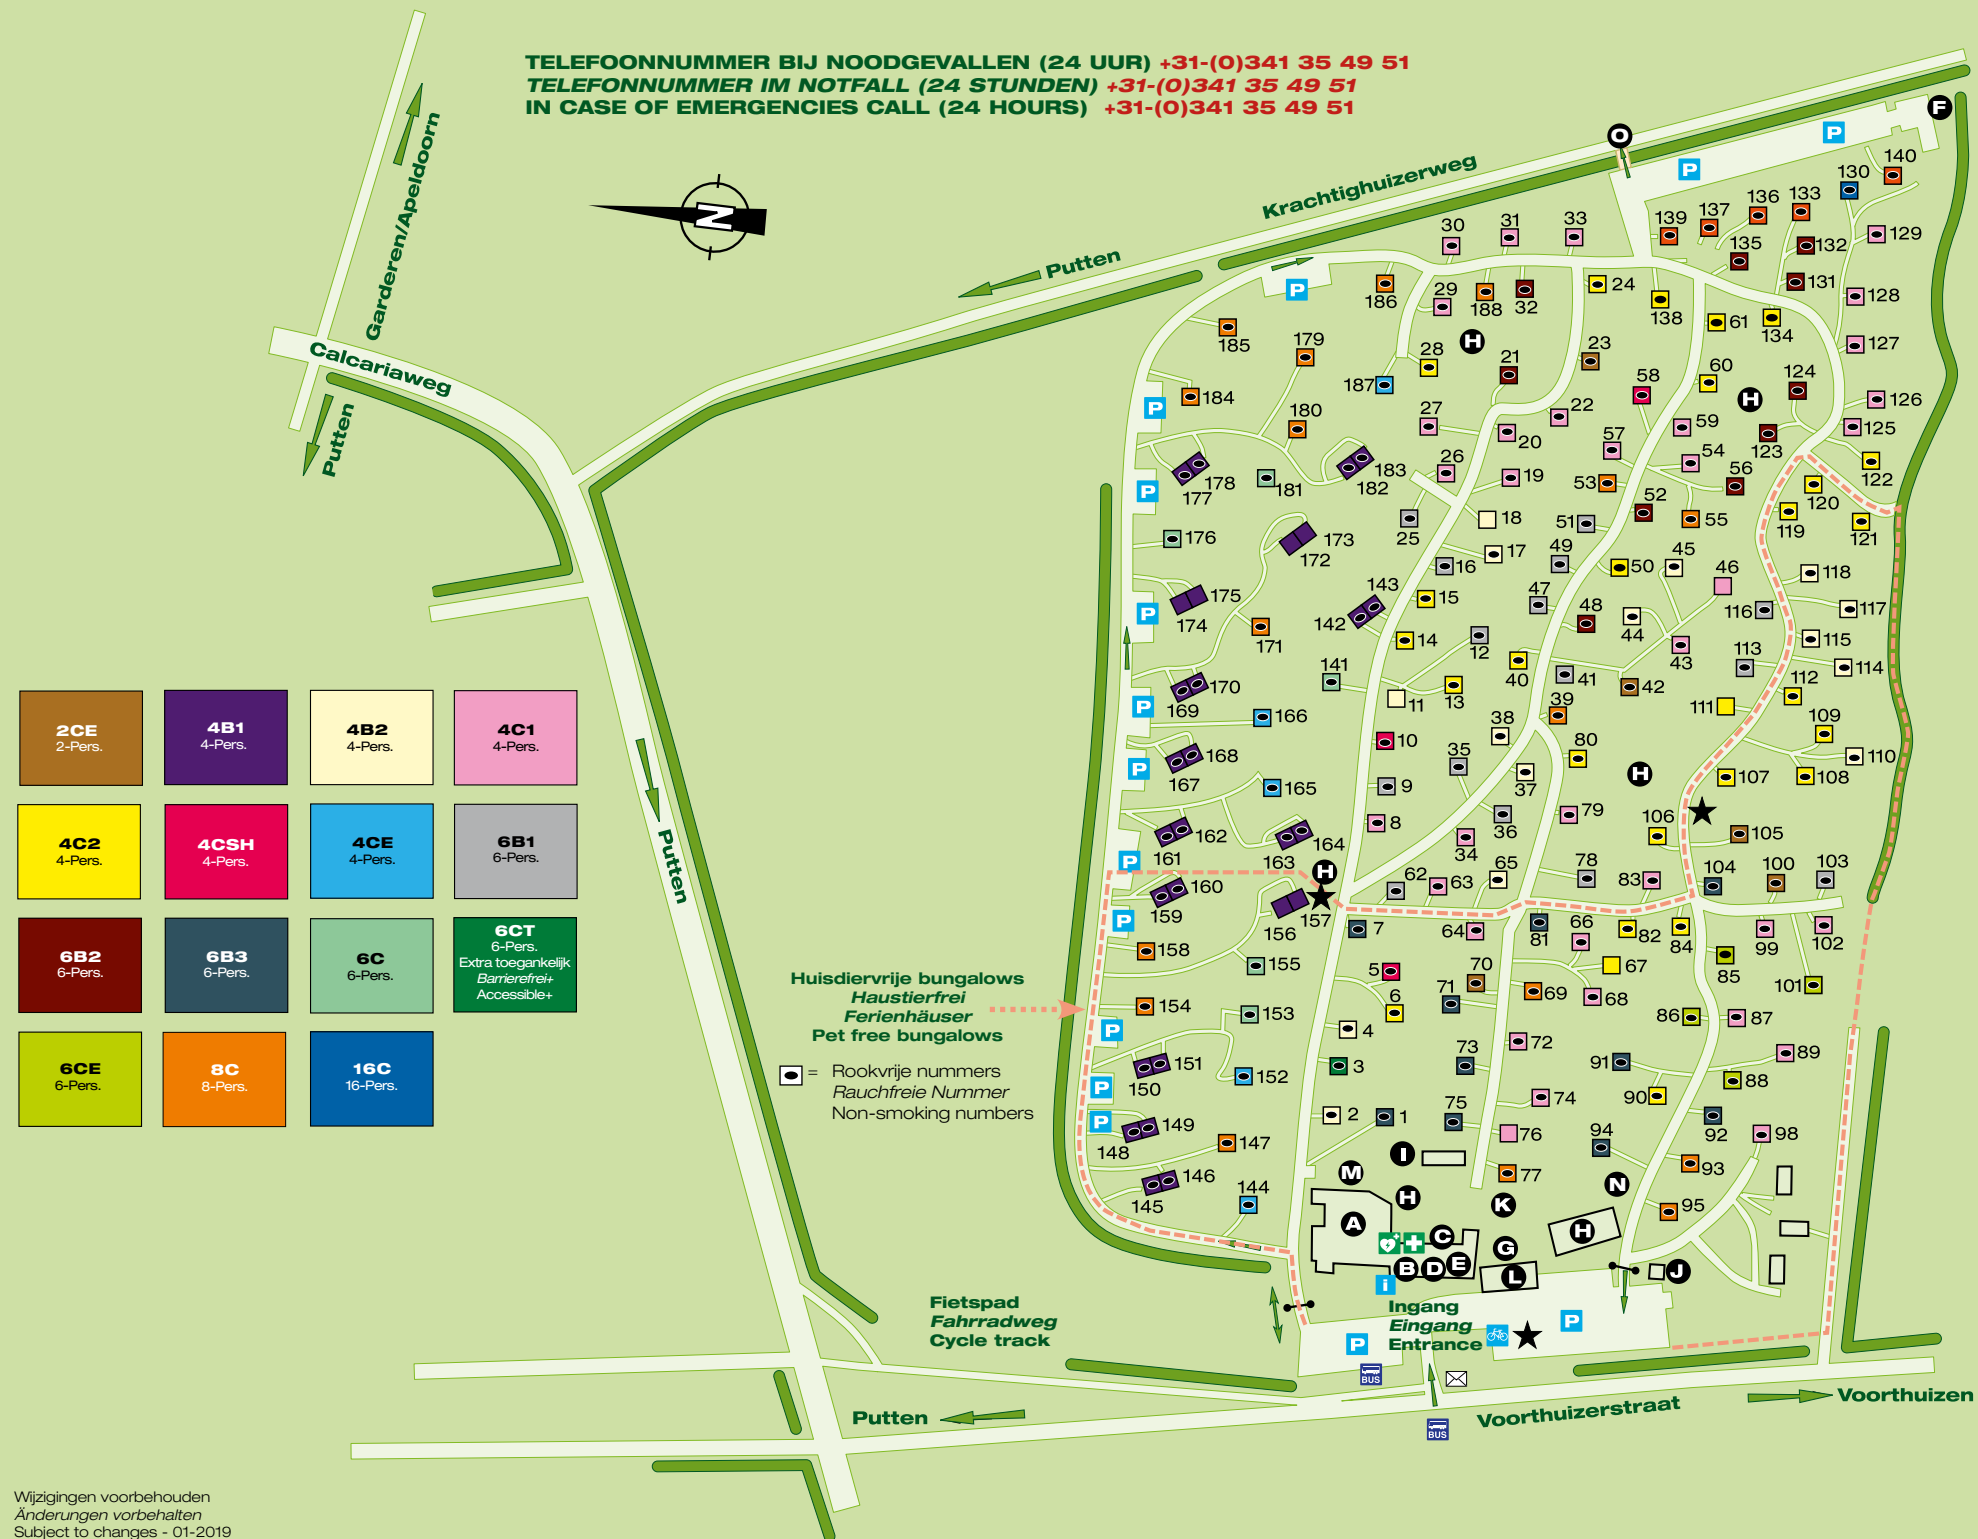

Plattegrond & faciliteiten

Parkplan & Einrichtungen - Map & facilities

TELEFOONNUMMER BIJ NOODGEVALLEN (24 UUR) **+31-(0)341 35 49 51**
 TELEFOONNUMMER IM NOTFALL (24 STUNDEN) **+31-(0)341 35 49 51**
 IN CASE OF EMERGENCIES CALL (24 HOURS) **+31-(0)341 35 49 51**

Wijzigingen voorbehouden
 Änderungen vorbehalten
 Subject to changes - 01-2019

- A** = Hoofgebouw met zwembad
Hauptgebäude mit Hallenschwimmbad
Mainbuilding with swimming pool
- B** = Receptie, Café-Bistro Woods, bowlingbanen
Rezeption, Café-Bistro Woods, Bowlingbahn
Reception, Café-Bistro Woods, bowling alleys
- C** = Afhaal- en snackshop (Snackshop und
Abholmahlzeiten - take away and snackshop)
- D** = Bollo Club
- E** = ParkShop
- F** = Bijenstal - Bienenstock - Beehive
- G** = Midget golf - Minigolf - Midget golf
- H** = Speeltuin - Spielplatz - Playground
- I** = Airtrampoline - Air-Trampolin - Air trampoline
- J** = Wasserette - Waschsalon - Launderette
- K** = Jeu-de-boules-baan - Boulebahn
Pétanque court

- L** = Volleybal-/basketbalveld
Volleyball-/Basketballplatz
Volleyball-/basketball court
- M** = Handboogschieten - Bogenschießen - Archery
- N** = Dierenweide - Tiergehege - Animal meadow
- O** = Wandel- en fietspoort
Wander- und Fahrradpforte
Walking- and cycling gate

Maximaal 1 auto parkeren bij of in de buurt van de accommodatie - Maximal 1 Parkplatz am oder in der Nähe der Unterkunft - Maximum 1 car parking at or near the accommodation.