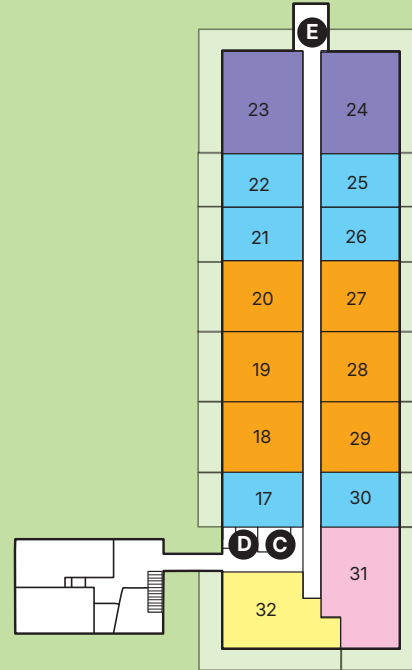

Appartement - Ferienwohnung - Apartment

| | | | | |
|-----------------------|-----------------------|-----------------------|-----------------------|-----------------------|
| 2CA 2-pers. | 4CA 4-pers. | 4LA 4-pers. | 6CA 6-pers. | 6LA 6-pers. |
|-----------------------|-----------------------|-----------------------|-----------------------|-----------------------|

1e verdieping
1. Stock
First floor

2e verdieping
2. Stock
Second floor

3e verdieping
3. Stock
Third floor

4e verdieping
4. Stock
Fourth floor

Europalaan

Landal
West Terschelling

- A** = Receptie - Rezeption - Reception
- B** = Vuilcontainers - Müllcontainer - Garbage containers
- C** = Trappenhuis - Trappenhuis - Stairwell
- D** = Lift - Aufzug - Elevator
- E** = Nooduitgang - Notausgang - Emergency exit
- F** = Fietsenstalling - Fahrradraum - Bike shed
- G** = Speeltuin - Spielplatz - Playground