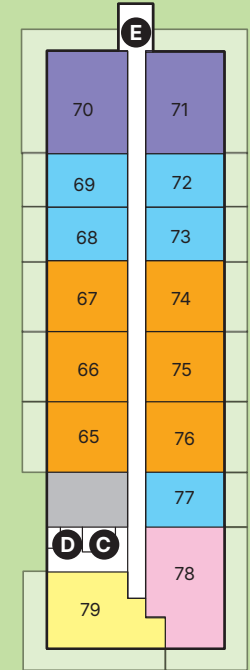

Appartement - Ferienwohnung - Apartment

| | | | | |
|-----------------------|-----------------------|-----------------------|-----------------------|-----------------------|
| 2CA 2-pers. | 4CA 4-pers. | 4LA 4-pers. | 6CA 6-pers. | 6LA 6-pers. |
|-----------------------|-----------------------|-----------------------|-----------------------|-----------------------|

1e verdieping
1. Stock
First floor

2e verdieping
2. Stock
Second floor

3e verdieping
3. Stock
Third floor

4e verdieping
4. Stock
Fourth floor

Europalaan

Landal
West Terschelling

- A** = Receptie - Rezeption - Reception
- B** = Vuilcontainers - Müllcontainer - Garbage containers
- C** = Trappenhuis - Trappenhuis - Stairwell
- D** = Lift - Aufzug - Elevator
- E** = Nooduitgang - Notausgang - Emergency exit
- F** = Fietsenstalling - Fahrradraum - Bike shed
- G** = Speeltuin - Spielplatz - Playground