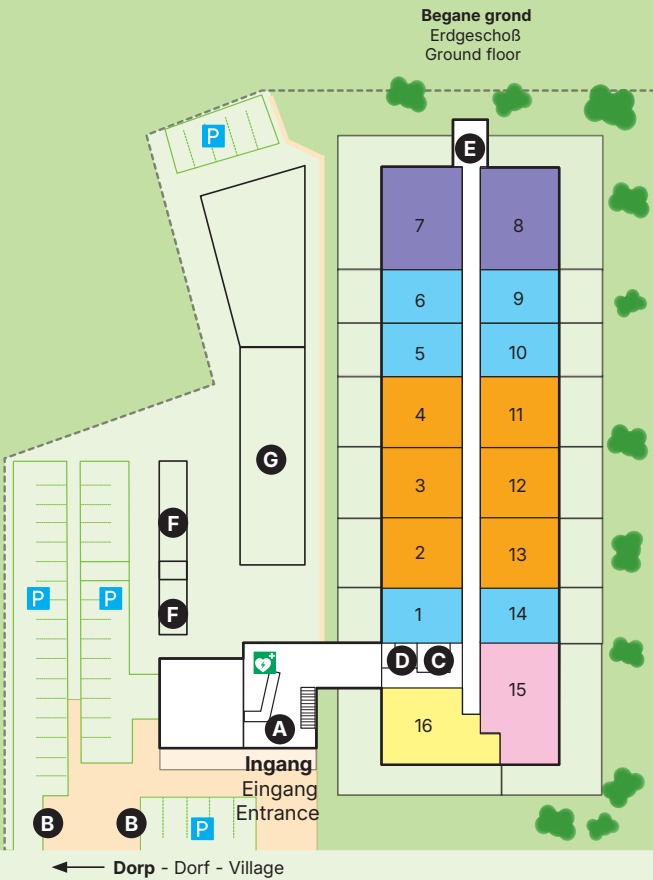

Appartement - Ferienwohnung - Apartment

| | | | | |
|-----------------------|-----------------------|-----------------------|-----------------------|-----------------------|
| 2CA 2-pers. | 4CA 4-pers. | 4LA 4-pers. | 6CA 6-pers. | 6LA 6-pers. |
|-----------------------|-----------------------|-----------------------|-----------------------|-----------------------|

1e verdieping
1. Stock
First floor

2e verdieping
2. Stock
Second floor

3e verdieping
3. Stock
Third floor

4e verdieping
4. Stock
Fourth floor

Europalaan

Landal
West Terschelling

- A** = Receptie - Rezeption - Reception
- B** = Vuilcontainers - Müllcontainer - Garbage containers
- C** = Trappenhuis - Trappenhuis - Stairwell
- D** = Lift - Aufzug - Elevator
- E** = Nooduitgang - Notausgang - Emergency exit
- F** = Fietsenstalling - Fahrradraum - Bike shed
- G** = Speeltuin - Spielplatz - Playground