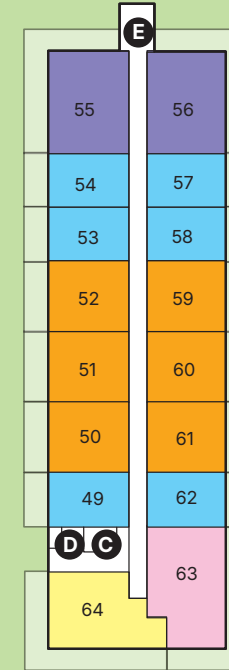

Appartement - Ferienwohnung - Apartment

| | | | | |
|-----------------------|-----------------------|-----------------------|-----------------------|-----------------------|
| 2CA 2-pers. | 4CA 4-pers. | 4LA 4-pers. | 6CA 6-pers. | 6LA 6-pers. |
|-----------------------|-----------------------|-----------------------|-----------------------|-----------------------|

1e verdieping
1. Stock
First floor

2e verdieping
2. Stock
Second floor

3e verdieping
3. Stock
Third floor

4e verdieping
4. Stock
Fourth floor

Europalaan

Landal
West Terschelling

- A** = Receptie - Rezeption - Reception
- B** = Vuilcontainers - Müllcontainer - Garbage containers
- C** = Trappenhuis - Trappenhuis - Stairwell
- D** = Lift - Aufzug - Elevator
- E** = Nooduitgang - Notausgang - Emergency exit
- F** = Fietsenstalling - Fahrradraum - Bike shed
- G** = Speeltuin - Spielplatz - Playground