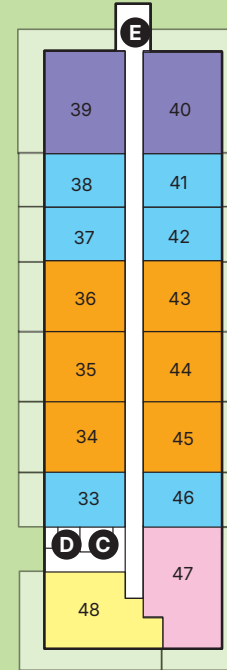

Appartement - Ferienwohnung - Apartment

| | | | | |
|-----------------------|-----------------------|-----------------------|-----------------------|-----------------------|
| 2CA 2-pers. | 4CA 4-pers. | 4LA 4-pers. | 6CA 6-pers. | 6LA 6-pers. |
|-----------------------|-----------------------|-----------------------|-----------------------|-----------------------|

1e verdieping
1. Stock
First floor

2e verdieping
2. Stock
Second floor

3e verdieping
3. Stock
Third floor

4e verdieping
4. Stock
Fourth floor

Europalaan

Landal
West Terschelling

- A** = Receptie - Rezeption - Reception
- B** = Vuilcontainers - Müllcontainer - Garbage containers
- C** = Trappenhuis - Trappenhuis - Stairwell
- D** = Lift - Aufzug - Elevator
- E** = Nooduitgang - Notausgang - Emergency exit
- F** = Fietsenstalling - Fahrradraum - Bike shed
- G** = Speeltuin - Spielplatz - Playground