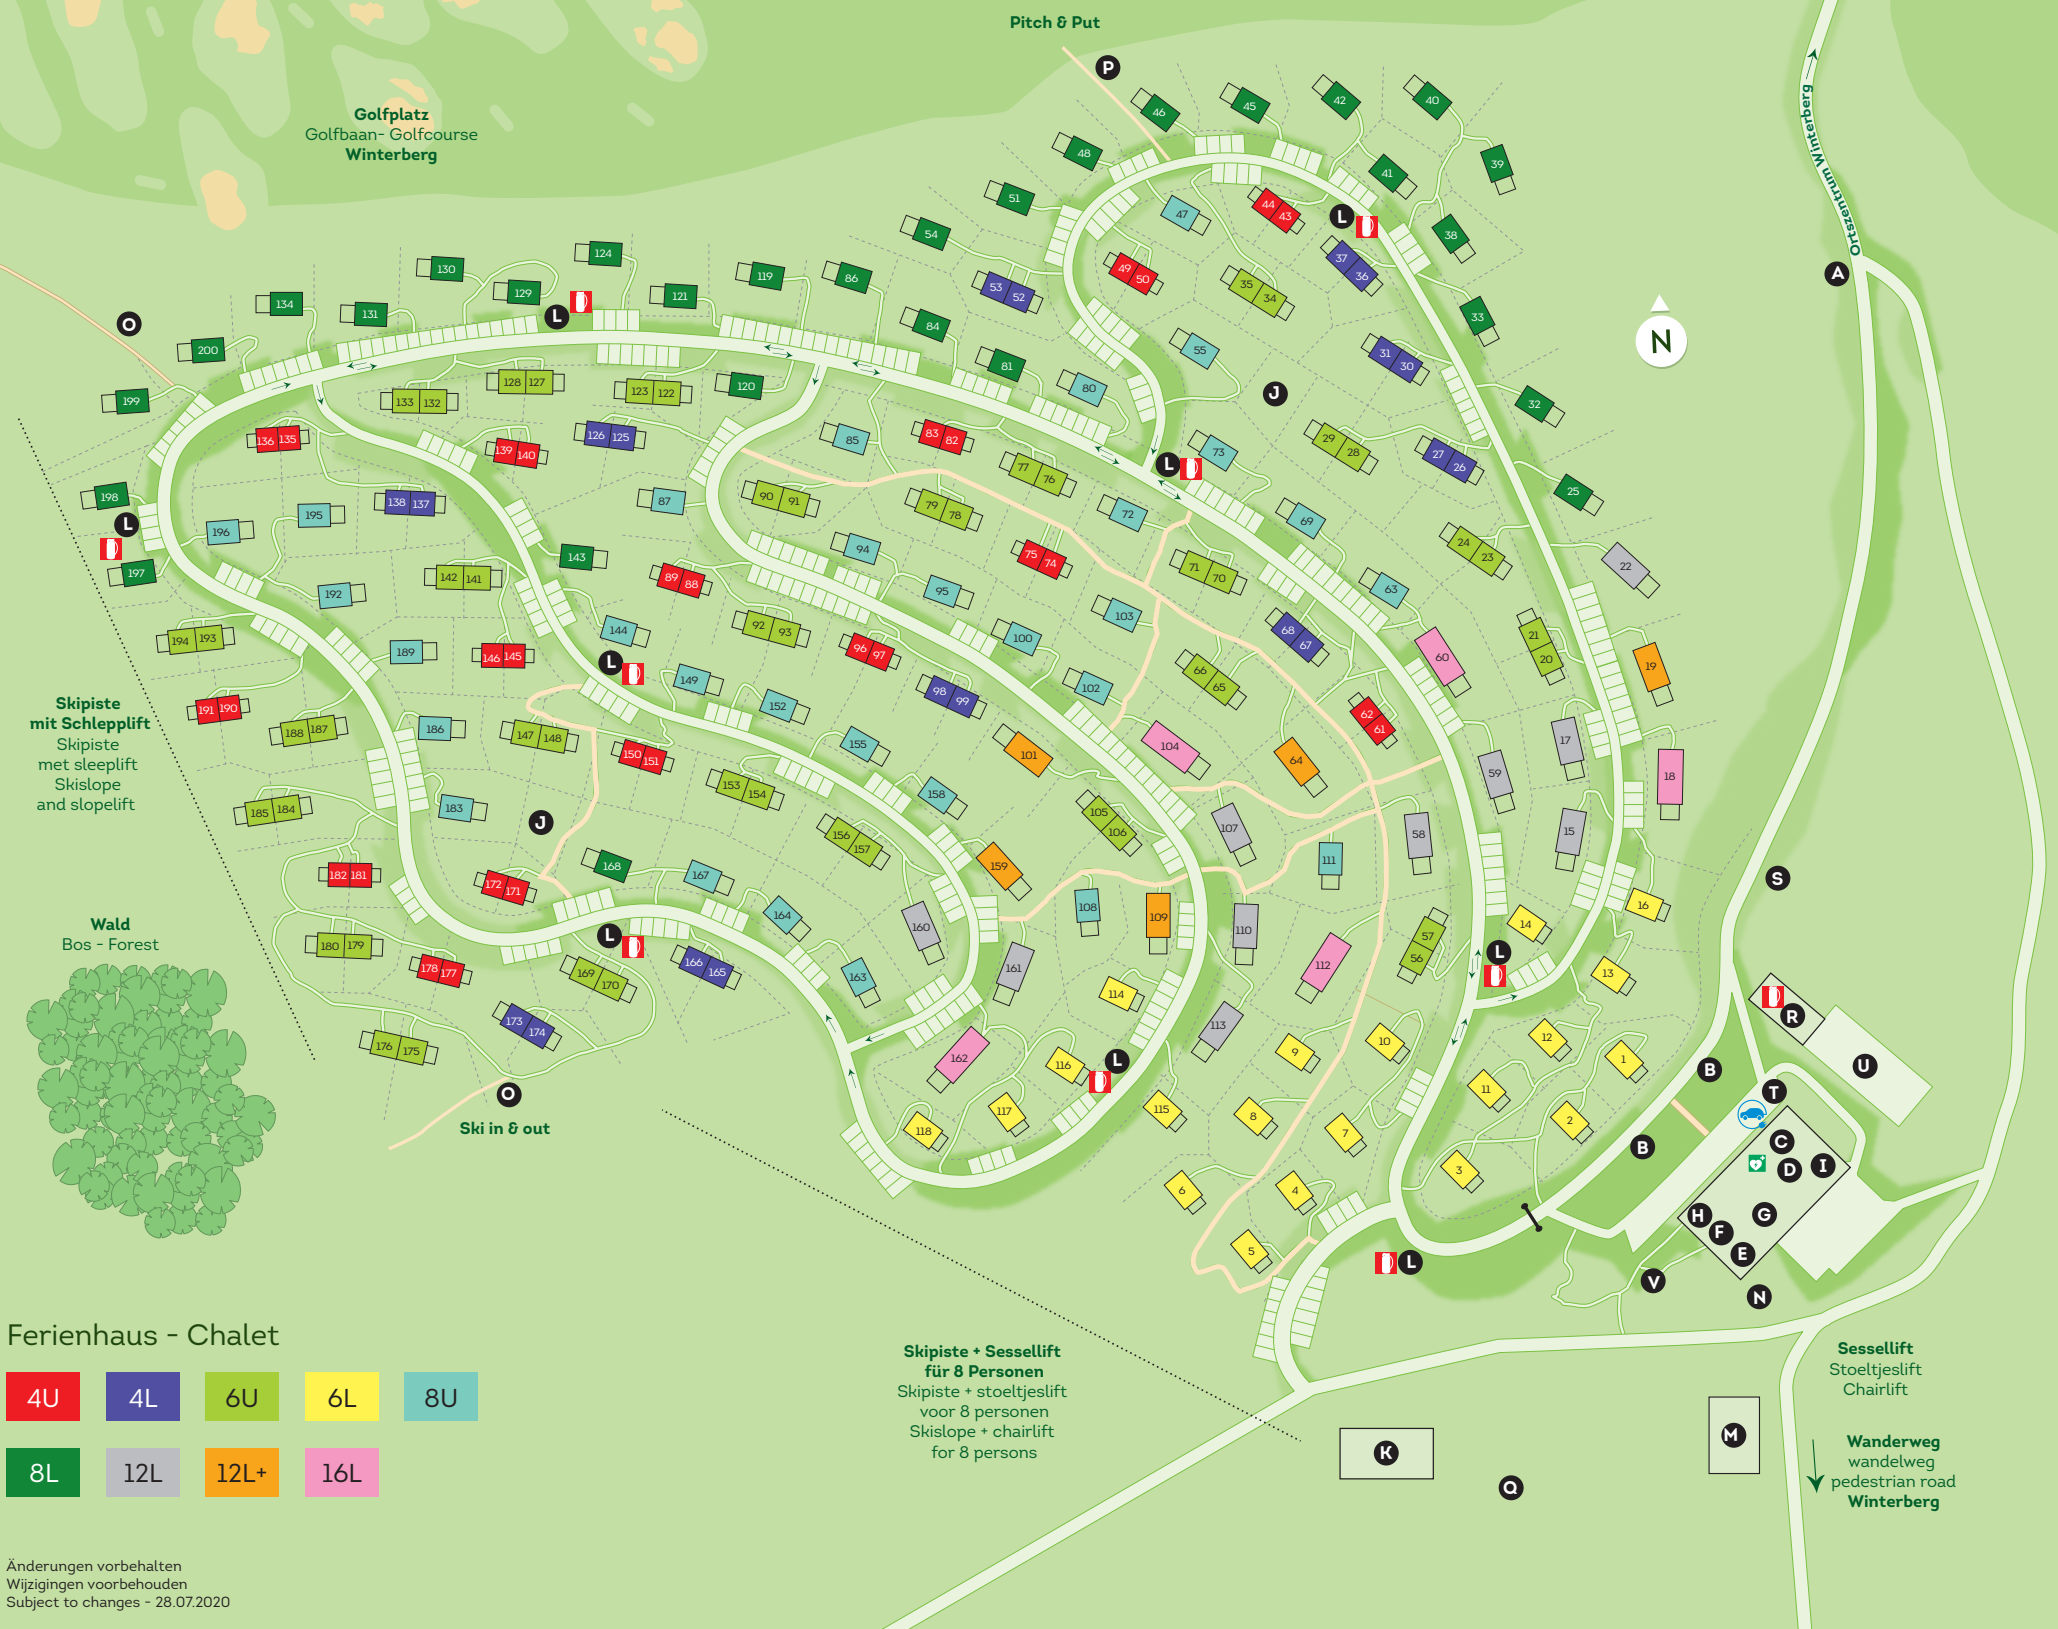

# PARKPLAN & EINRICHTUNGEN

Plattegrond & faciliteiten - Map & facilities

- A** = Eingang - Ingang - Entrance
- B** = Kurzzeit-Parken - Kort parkeren  
Short term parking
- C** = Rezeption - Receptie - Reception
- D** = Hallenschwimmbad - Zwembad  
Swimming pool
- E** = Restaurant Café-Bistro Woods
- F** = Restaurant-Terrasse - Terras - Terrace
- G** = "Take Away" Abholservice  
Afhaalservice Take Away  
Take Away service
- H** = Bollo-Club
- I** = Parkshop
- J** = Spielplatz - Speeltuin - Playground

- K** = Ski- und Snowboard-Vermietung, Skischule,  
Mountainbike-Vermietung  
Ski- en snowboardverhuur, skischool,  
mountainbikeverhuur - Ski- and snowboard rental,  
ski school, mountainbike rental
- L** = Entsorgungsstelle - Milieustraat  
Environmental court
- M** = Skidepot
- N** = Tischtennis und Pannafeld  
Tafeltennis en Panna-voetbal  
Table tennis and Pannafield
- O** = Zu den Wanderwegen/Ski in & out  
Naar de wandelpaten/Ski in & out  
To the hiking trails/Ski in & out

- P** = Wanderweg zum Golfplatz  
Wandelpad naar de golfbaan  
Hiking trail to the golf course
- Q** = Start Single Trail
- R** = Aktivitäten-Garten - Activiteitentuin - Activity garden
- S** = Kleinbus-Haltestelle (8 Pers.) - Bushalte buurtbus  
(8 pers.) - Mini bus stop (8 pers.)
- T** = Mountainbike Waschstation  
Wasplaats mountainbikes - Mountainbike wash
- U** = Landal-Personalparkplatz - Parkeerplaats Landal  
personeel - Parking lot for Landal employees
- V** = Abenteuerspielplatz mit Active Trail - Avonturen  
speeltuin - Adventure playground