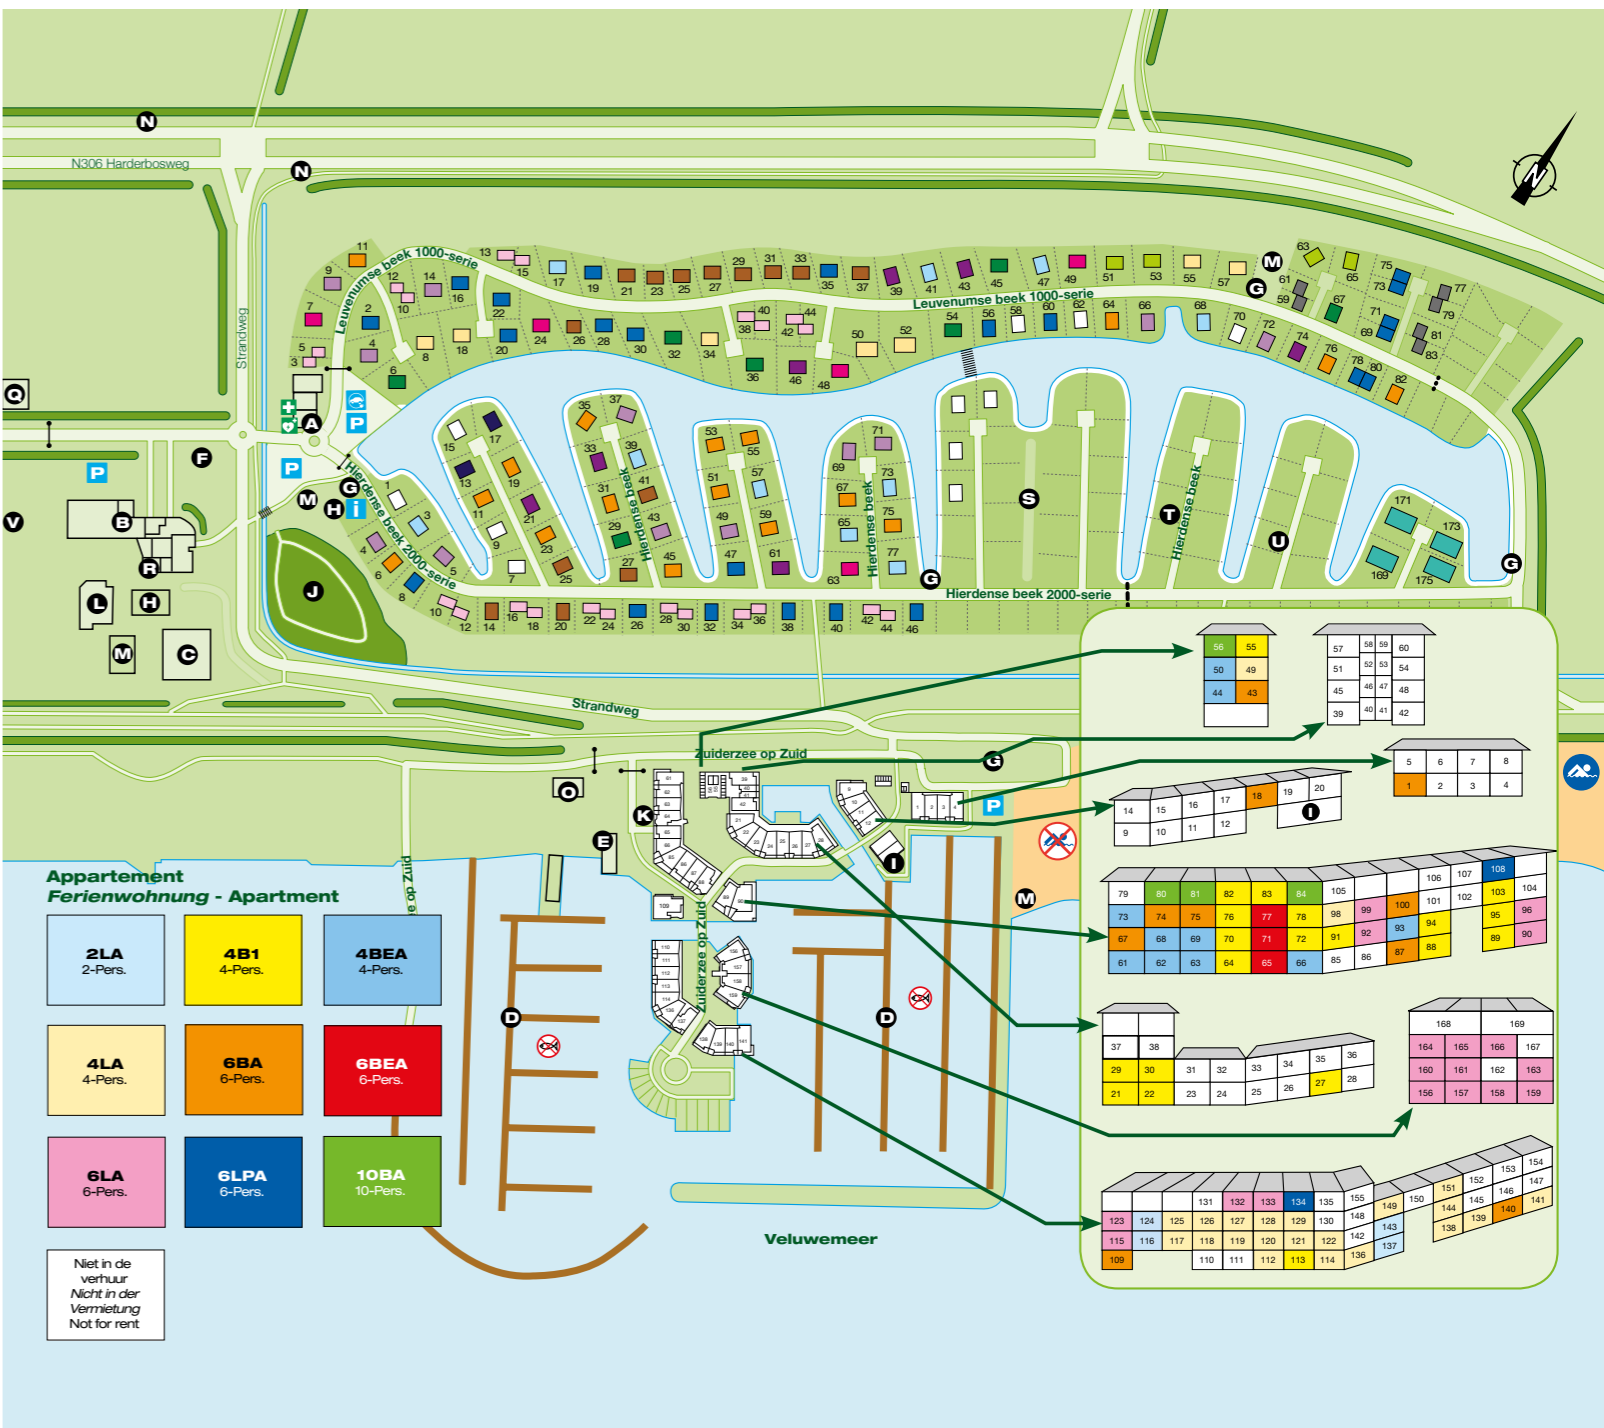

# Plattegrond & faciliteiten

## Parkplan & Einrichtungen - Map & facilities

Wijzigingen voorbehouden  
 Änderungen vorbehalten  
 Subject to changes - 02-2019

- A** = Receptie en fietsverhuur  
 Rezeption und Fahrradverleih  
 Reception and bicycle rent
- B** = Centrumvoorziening met o.a. zwembad  
 met peuterbad, indoorspeelplaats, super-  
 markt, Panorama-restaurant Zuid, Zoet, Zout  
 met terras, snackbar - Zentralgebäude u.a. mit  
 Hallenschwimmbad mit Kinderplanschbecken,  
 Indoorspielplatz, SB-Laden, Panorama-  
 Restaurant mit Terrasse, Imbiss
- C** = All-weather-tennisbanen  
 Allwetter-Tennisplatz - All-weather tennis court
- D** = Jachthaven - Hafen - Harbour
- E** = Havenmeester, hellingbaan - Hafenmeister,  
 Anlegestelle - Harbor Controller, ramp for  
 boats
- F** = Midgetgolfbaan - Minigolf - Midget golf
- G** = Milieustraat - Entsorgungsstelle  
 Environmental court
- H** = Airtrampoline - Air-Trampolin
- I** = Restaurant Boofor
- J** = Educatief Speelbos - Lehrreicher Spielwald  
 Educational Fun Forest
- K** = Ingang parkeergarage - Einfahrt Tiefgarage  
 Entrance to parking
- L** = Verwamd buitenbad - Beheiztes Freibad  
 Heated outdoor swimming pool
- M** = Speeltuin - Spielplatz - Playground
- N** = Bushalte - Bushaltestelle - Bus stop
- O** = Zeilschool - Segelschule - Sailing school
- Q** = Wasserette - Waschsalon - Launderette
- R** = Kids Club
- S** = Speelkasteel - Spielburg - play castle
- T** = Bloemenweide - Blumenwiese - Flower meadow
- U** = Losloopweide voor honden - Löschwiese für  
 Hunde - Meadow for dogs
- V** = Sportveld - Sportplatz - Sport field
- P** = Parkeerplaats - Parkplatz - Parking place
- +** = Oplaadpunt auto's - Elektronische Ladestation  
 Auto - Charging point cars
- I** = Plattegrond/infokast  
 Parkplan/Informationen - Map/information
- ||** = Brug - Steg - Bridge
- = Slagboom - Schranke - Barrier
- +** = EHBO - Erste Hilfe Koffer - First Aid Kit
- +** = AED - Defibrillator
- = Strand - Beach