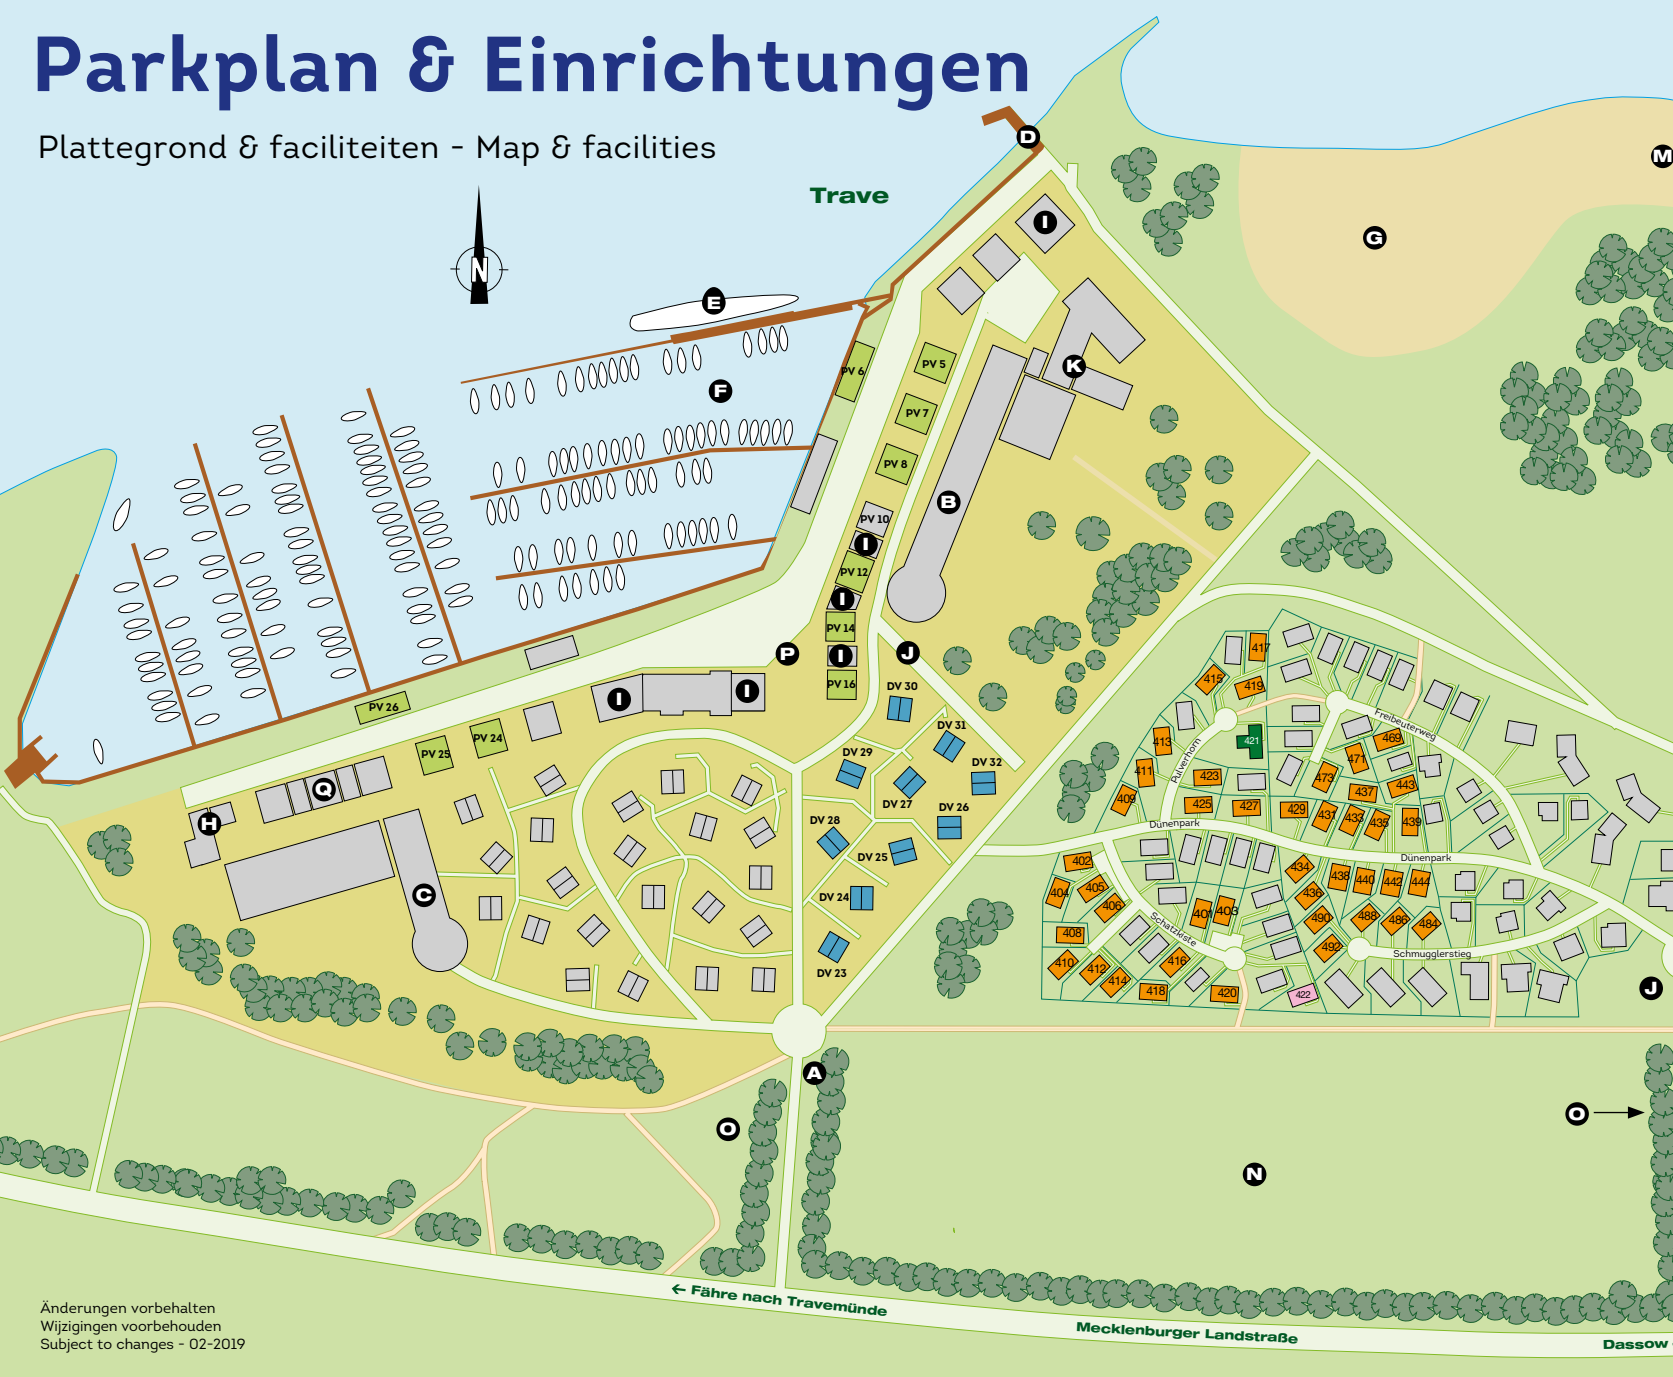

Parkplan & Einrichtungen

Plattegrond & faciliteiten - Map & facilities

Änderungen vorbehalten
Wijzigingen voorbehouden
Subject to changes - 02-2019

- A** = **Rezeption** - Receptie - Reception
- B** = **Parkhaus 1** - Parkeergarage 1 - Car park 1
- C** = **Parkhaus 2** - Parkeergarage 2 - Car park 2
- D** = **Personenfähre nach Travemünde**
Personenveer na Travemünde
Pedestrian ferry to Travemünde
- E** = **Viermastbark 'Passat'** - Viermaster 'Passat'
Four master ship 'Passat'
- F** = **Yachthafen** - Jachthaven - Marina
- G** = **Hundestrand** - Hondenstrand - Dog beach
- H** = **Hafenmeisterei** - Havenmeester
Harbor master
- I*** = **Gastronomie*** - Horeca - Catering
- J** = **Abfall-Sammelstelle**
Milieustraat - Garbage disposal
- K*** = **Erlebniscenter, Indoor-Spielplatz**
Belevenis center, indoor speeltuin
Adventure center, indoor playground
- L** = **Öffentliche Toilette** - Openbaar toilet
Public toilet
- M** = **Öffentlicher Badestrand**
Openbaar strand - Public beach
- N** = **Supermarkt** - Supermarket
- O** = **Kinderspielplatz** - Speeltuin - Playground
- P** = **Marktplatz** - Marktplein - Market place
- Q** = **Ostseestation**