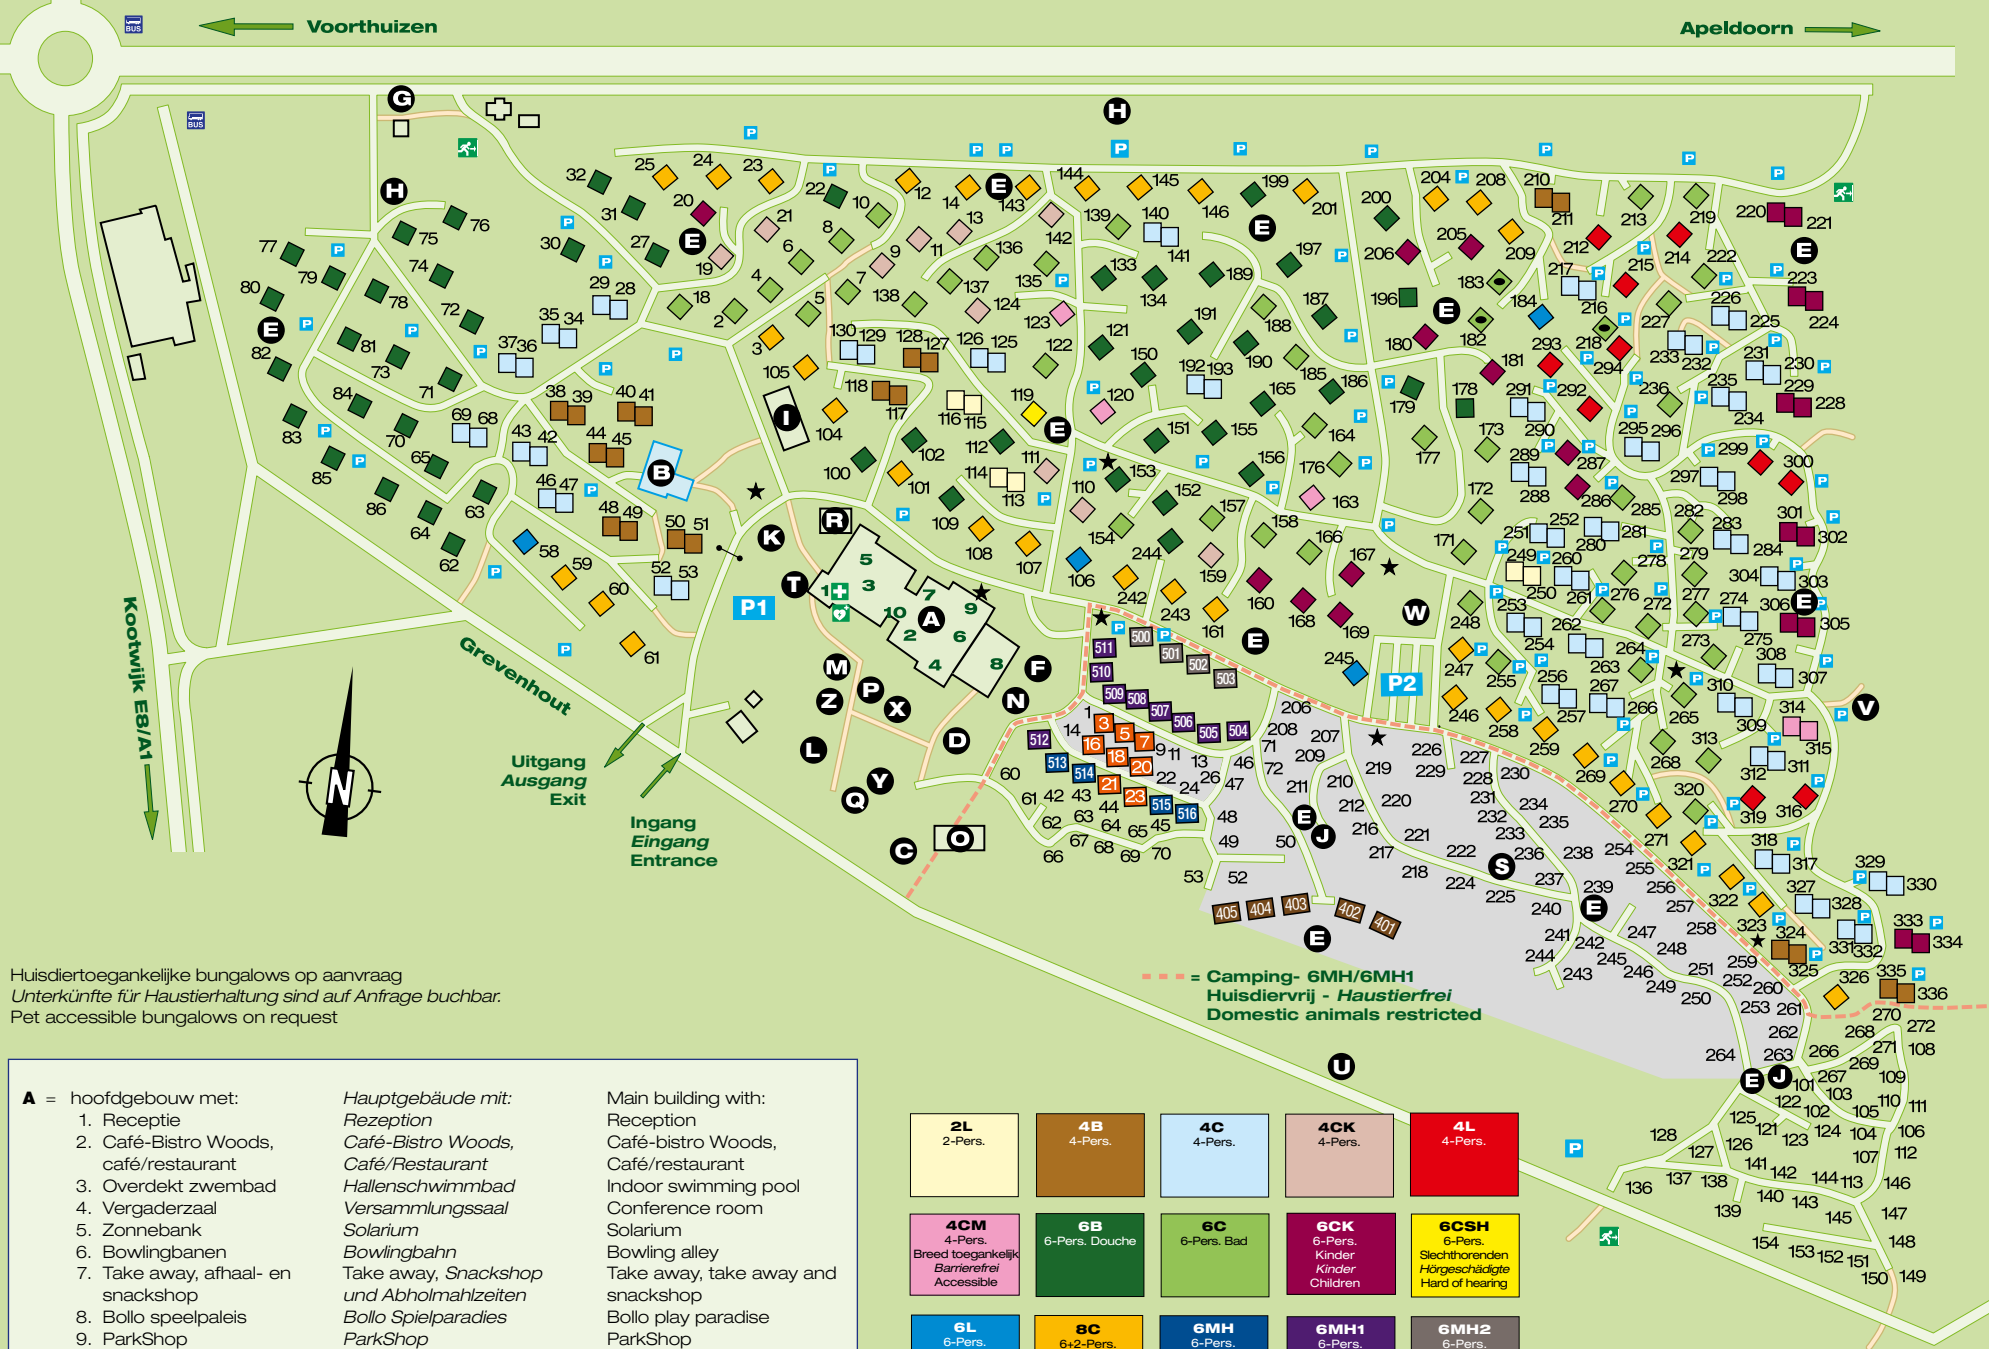

Plattegrond & faciliteiten

Parkplan & Einrichtungen - Map & facilities

Huisdiertoeankelijke bungalows op aanvraag
 Unterkünfte für Haustierhaltung sind auf Anfrage buchbar.
 Pet accessible bungalows on request

Camping- 6MH/6MH1
 Huisdiervrij - Haustierfrei
 Domestic animals restricted

A = hoofdgebouw met: 1. Receptie 2. Café-Bistro Woods, café/restaurant 3. Overdekt zwembad 4. Vergaderzaal 5. Zonbank 6. Bowlingbanen 7. Take away, afhaal- en snackshop 8. Bollo speelpleis 9. ParkShop 10. Overdekt terras/Atrium	<i>Hauptgebäude mit:</i> Rezeption Café-Bistro Woods, Café/Restaurant Hallenschwimmbad Versammlungssaal Solarium Bowlingbahn Take away, Snackshop und Abholmahlzeiten Bollo Spielparadies ParkShop Überdachte Terrasse/Atrium	Main building with: Reception Café-bistro Woods, Café/restaurant Indoor swimming pool Conference room Solarium Bowling alley Take away, take away and snackshop Bollo play paradise ParkShop Covered terrace/Atrium
--	---	---

2L 2-Pers.	4B 4-Pers.	4C 4-Pers.	4CK 4-Pers.	4L 4-Pers.
4CM 4-Pers. Breed toegankelijk Barrierefrei Accessible	6B 6-Pers. Douche	6C 6-Pers. Bad	6CK 6-Pers. Kinder Kinder Children	6CSH 6-Pers. Slechthorenden Hörgeschädigte Hard of hearing
6L 6-Pers.	8C 6+2-Pers.	6MH 6-Pers. Stacaravan Mobilheime Mobile homes	6MH1 6-Pers. Stacaravan Mobilheime Mobile homes	6MH2 6-Pers. Stacaravan Mobilheime Mobile homes
6ST 6-Pers. Safaritent Safari Zelt Safari tent	Camping CS16+	Camping C10+ C16L: 230, 254, 255, 256, 257		