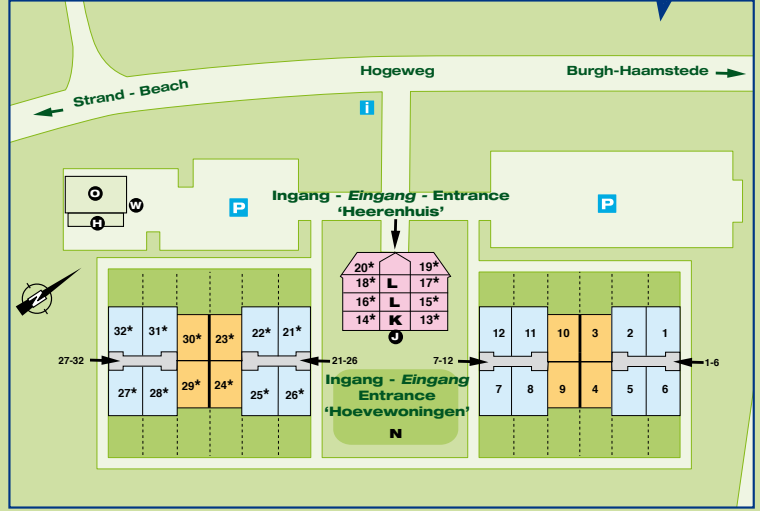

Duinpark 't Hof van Haamstede Bungalow - Ferienhaus

4BL 4-Pers.	5C 5-Pers.	6D1 6-Pers.	6DL 6-Pers.
8CE 8-Pers.	8E1 8-Pers.	8E2 8-Pers.	8EL1 8-Pers.
10F 10-Pers.	13H 13-Pers. Locatie: Parkteil Location: 'BURGHDUIN'	Niet in verhuur Nicht in der Vermietung Not for rent	

Zee/strand (ca. 3 km)
Meer/Strand
Sea/beach

Type 13H: Locatie Parkteil - Location: 'BURGHDUIN'

Résidence 't Hof van Haamstede

4B 4-Pers. Appartement Ferienwohnung Apartment	4CE 4-Pers. Hoevewoning Landhaus-Wohnung Farmhouse	6D 6-Pers. Hoevewoning Landhaus-Wohnung Farmhouse
---	---	--

Landal Villapark Livingstone: Villa - Landhaus

4C 4-Pers.	4BL 4-Pers.	4L 4-Pers.	6C1 6-Pers.
6C2 6-Pers.	6D1 6-Pers.	6D2 6-Pers.	6DL 6-Pers.
6DL+ 6-Pers.	6L 6-Pers.	6EL 6-Pers.	

Wijzigingen voorbehouden
Änderungen vorbehalten
Subject to changes - 01-2019