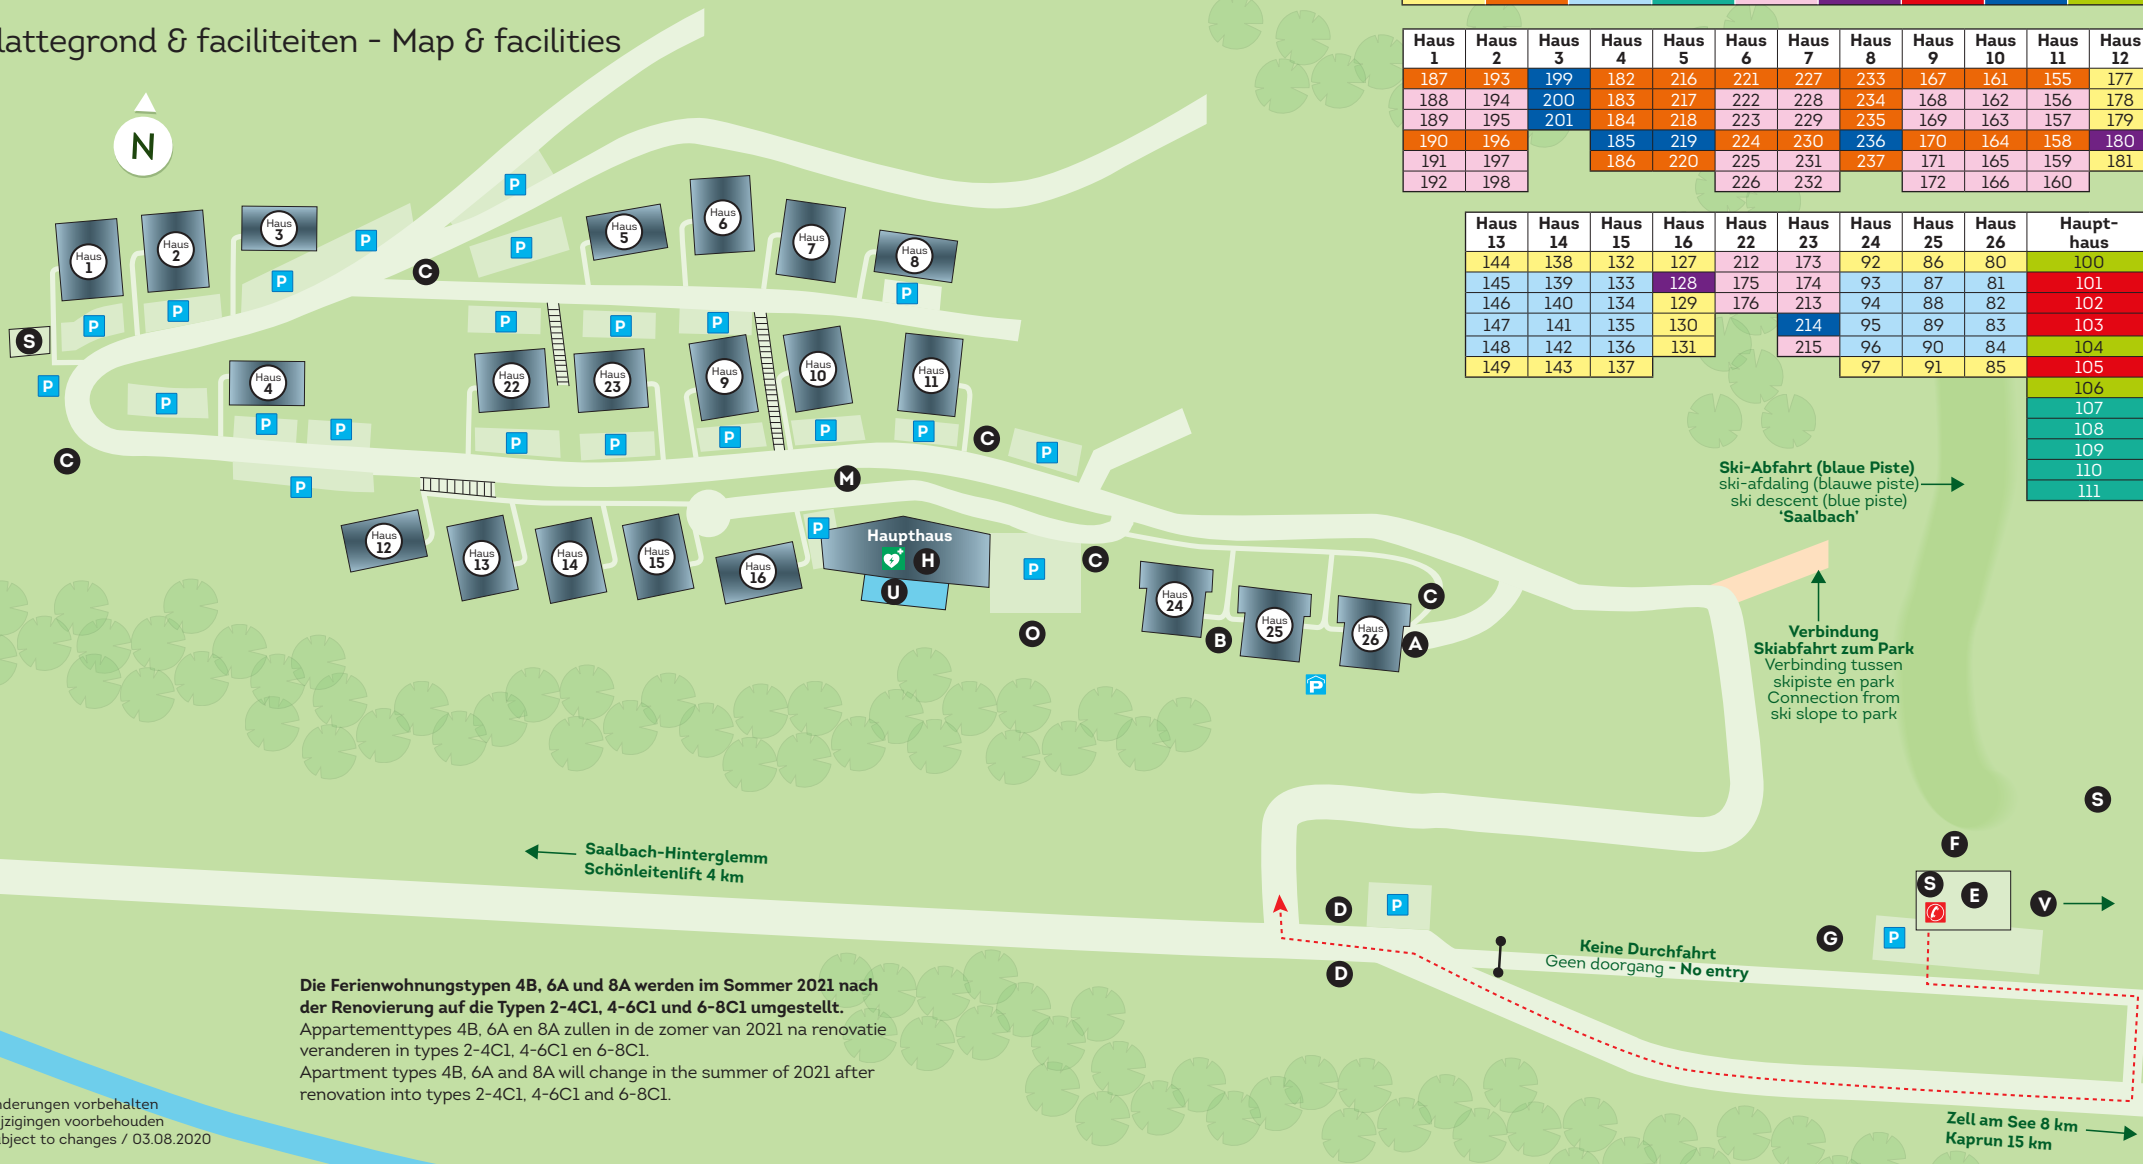

PARKPLAN & EINRICHTUNGEN

Plattegrond & faciliteiten - Map & facilities

Die Ferienwohnungstypen 4B, 6A und 8A werden im Sommer 2021 nach der Renovierung auf die Typen 2-4C1, 4-6C1 und 6-8C1 umgestellt.
Apartmenttypes 4B, 6A en 8A zullen in de zomer van 2021 na renovatie veranderen in types 2-4C1, 4-6C1 en 6-8C1.
Apartment types 4B, 6A and 8A will change in the summer of 2021 after renovation into types 2-4C1, 4-6C1 and 6-8C1.

Änderungen vorbehalten
Wijzigingen voorbehouden
Subject to changes / 03.08.2020

Ferienwohnung - Appartement - Apartment											
2-4C1	4B	4-6C1	4-6C2	6A	6-8C1	6-8C2	8A	8-10C			
Haus 1	Haus 2	Haus 3	Haus 4	Haus 5	Haus 6	Haus 7	Haus 8	Haus 9	Haus 10	Haus 11	Haus 12
187	193	199	182	216	221	227	233	167	161	155	177
188	194	200	183	217	222	228	234	168	162	156	178
189	195	201	184	218	223	229	235	169	163	157	179
190	196		185	219	224	230	236	170	164	158	180
191	197		186	220	225	231	237	171	165	159	181
192	198				226	232		172	166	160	

Haus 13	Haus 14	Haus 15	Haus 16	Haus 22	Haus 23	Haus 24	Haus 25	Haus 26	Haupthaus
144	138	132	127	212	173	92	86	80	100
145	139	133	128	175	174	93	87	81	101
146	140	134	129	176	213	94	88	82	102
147	141	135	130		214	95	89	83	103
148	142	136	131		215	96	90	84	104
149	143	137				97	91	85	105
									106
									107
									108
									109
									110
									111

- **A** = Zu-/Ausfahrt Tiefgarage - Parkeergarage
  Underground car park
- **B** = Zu- und Ausgang Tiefgarage - Ingang parkeer-garage
  Entrance underground car park
- **C** = Abfall-Sammelstelle - Afvalcontainers
  Carbage containers
- **D** = Bus- und Skibushaltestelle - (ski) Bushalte
  (ski) Bus stop
- **E** = Rezeption / Restaurant mit WLAN / MiniShop/Skischule
  Receptie / restaurant met Wifi / Minishop / skischool
- **F** = Ski-Übungshang - Oefenpiste - Practice ski run
- **G** = Neue Talstation Kabinenbahn zellamseeExpress
  Nieuwe kabelbaan dalstation
  New cable car station
- **H** = Hauptgebäude mit Schwimmbad / Saunalandschaft / Massage / Solarium / Waschsalon
  Bollo-Club / Spielhalle - Hoofdgebouw met zwembad
  sauna / massage / solarium / wasserette Bollo-Club
  speelhal - Main building with swimming pool / sauna
  massage / solarium / launderette Bollo Club / Arcade
- **M** = Outdoor-Kletterwand (Mai - Oktober)
  Outdoor climbing wall (from May - October)
- **O** = Fußball- und Basketballplatz (Mai - Oktober)
  Voetbal en basketbalveld (van mei - oktober)
  Football and basketball field (from May - October)
- **S** = Grillhütte/Après Ski-Hütte - Grillhut/Après Ski hut
  BBQ-/Après Ski hut
- **U** = Schwimmbad - Zwembad - Swimming pool
- **V** = Ortszentrum Viehhofen / Shop / Bank / Fußballplatz
  Tennis- und Spielplätze / Eislaufplatz / Eisstockbahn
  Centrum Viehhofen / winkel / bank / voetbalveld
  tennisbanen / speeltuinen / schaatsbaan / curlingbaan
  Center Viehhofen / shop / bank / soccer field
  tennis courts / playgrounds / skating rink / curling
- **→** = kein Zutritt - Geen doorgang - No passage allowed
- **P** = Parkplatz - Parkeerplaats - Parking place
- **≡** = Treppe - Trap - Stair case
- **☑** = Defibrillator - AED
- **☎** = Nottelefon - Noodtelefoon - Emergency phone