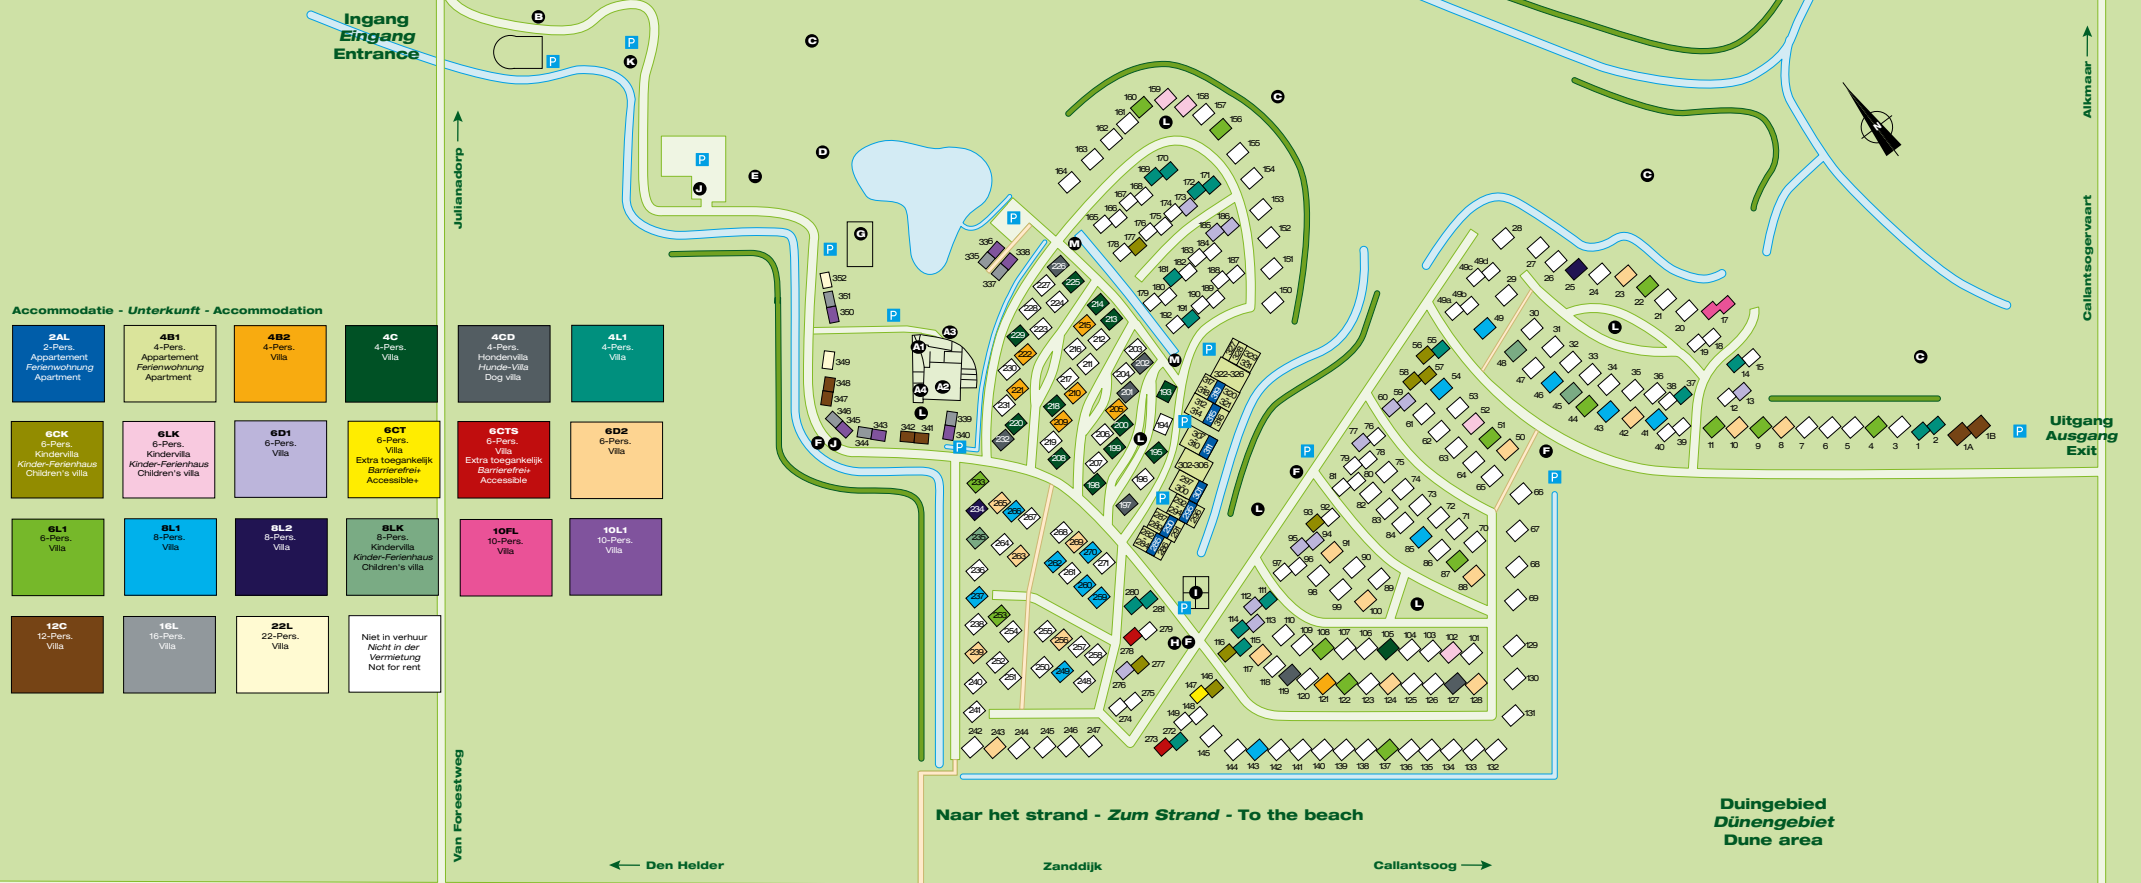

Plattegrond & faciliteiten

Parkplan & Einrichtungen - Map & facilities

Accommodatie - Unterkunft - Accommodation

2AL 2-Pers. Appartement Ferienwohnung Apartment	4B1 4-Pers. Appartement Ferienwohnung Apartment	4B2 4-Pers. Villa	4C 4-Pers. Villa	4CD 4-Pers. Hondenvilla Hunden-Villa Dog villa	4L1 4-Pers. Villa
6CK 6-Pers. Kindervilla Kinder-Ferienhaus Children's villa	6LK 6-Pers. Kindervilla Kinder-Ferienhaus Children's villa	6D1 6-Pers. Villa	6CT 6-Pers. Villa Extra toegankelijk Barrierefrei Accessible	6CTS 6-Pers. Villa Extra toegankelijk Barrierefrei Accessible	6D2 6-Pers. Villa
6L1 6-Pers. Villa	8L1 8-Pers. Villa	8L2 8-Pers. Villa	8LK 8-Pers. Kindervilla Kinder-Ferienhaus Children's villa	10FL 10-Pers. Villa	10L1 10-Pers. Villa
12C 12-Pers. Villa	16L 16-Pers. Villa	22L 22-Pers. Villa	Niet in verhuur Nicht in der Vermietung Not for rent		

- B** = Family-baan voor beginners - *Family-Bahn für Anfänger* - Family course for beginners
- C** = A-status golfbaan (alleen geldig met GVB) *A-status Golfplatz (nur zugänglich mit Platzreife)* - A-status Golf course (only accessible with valid proof)
- D** = Driving Range 'on water'
- E** = Putting & Chipping green
- F** = Afvalcontainer - *Müllcontainer* - Garbage container
- G** = Steaks & Burgers, Juliana's vergaderen, feesten en partijen, golfreceptie - *Restaurant 'Steaks & Burgers', Juliana's Veranstaltungsräume, Golf-Rezeption* - Steaks & Burgers, Juliana's meetings, parties, golf reception