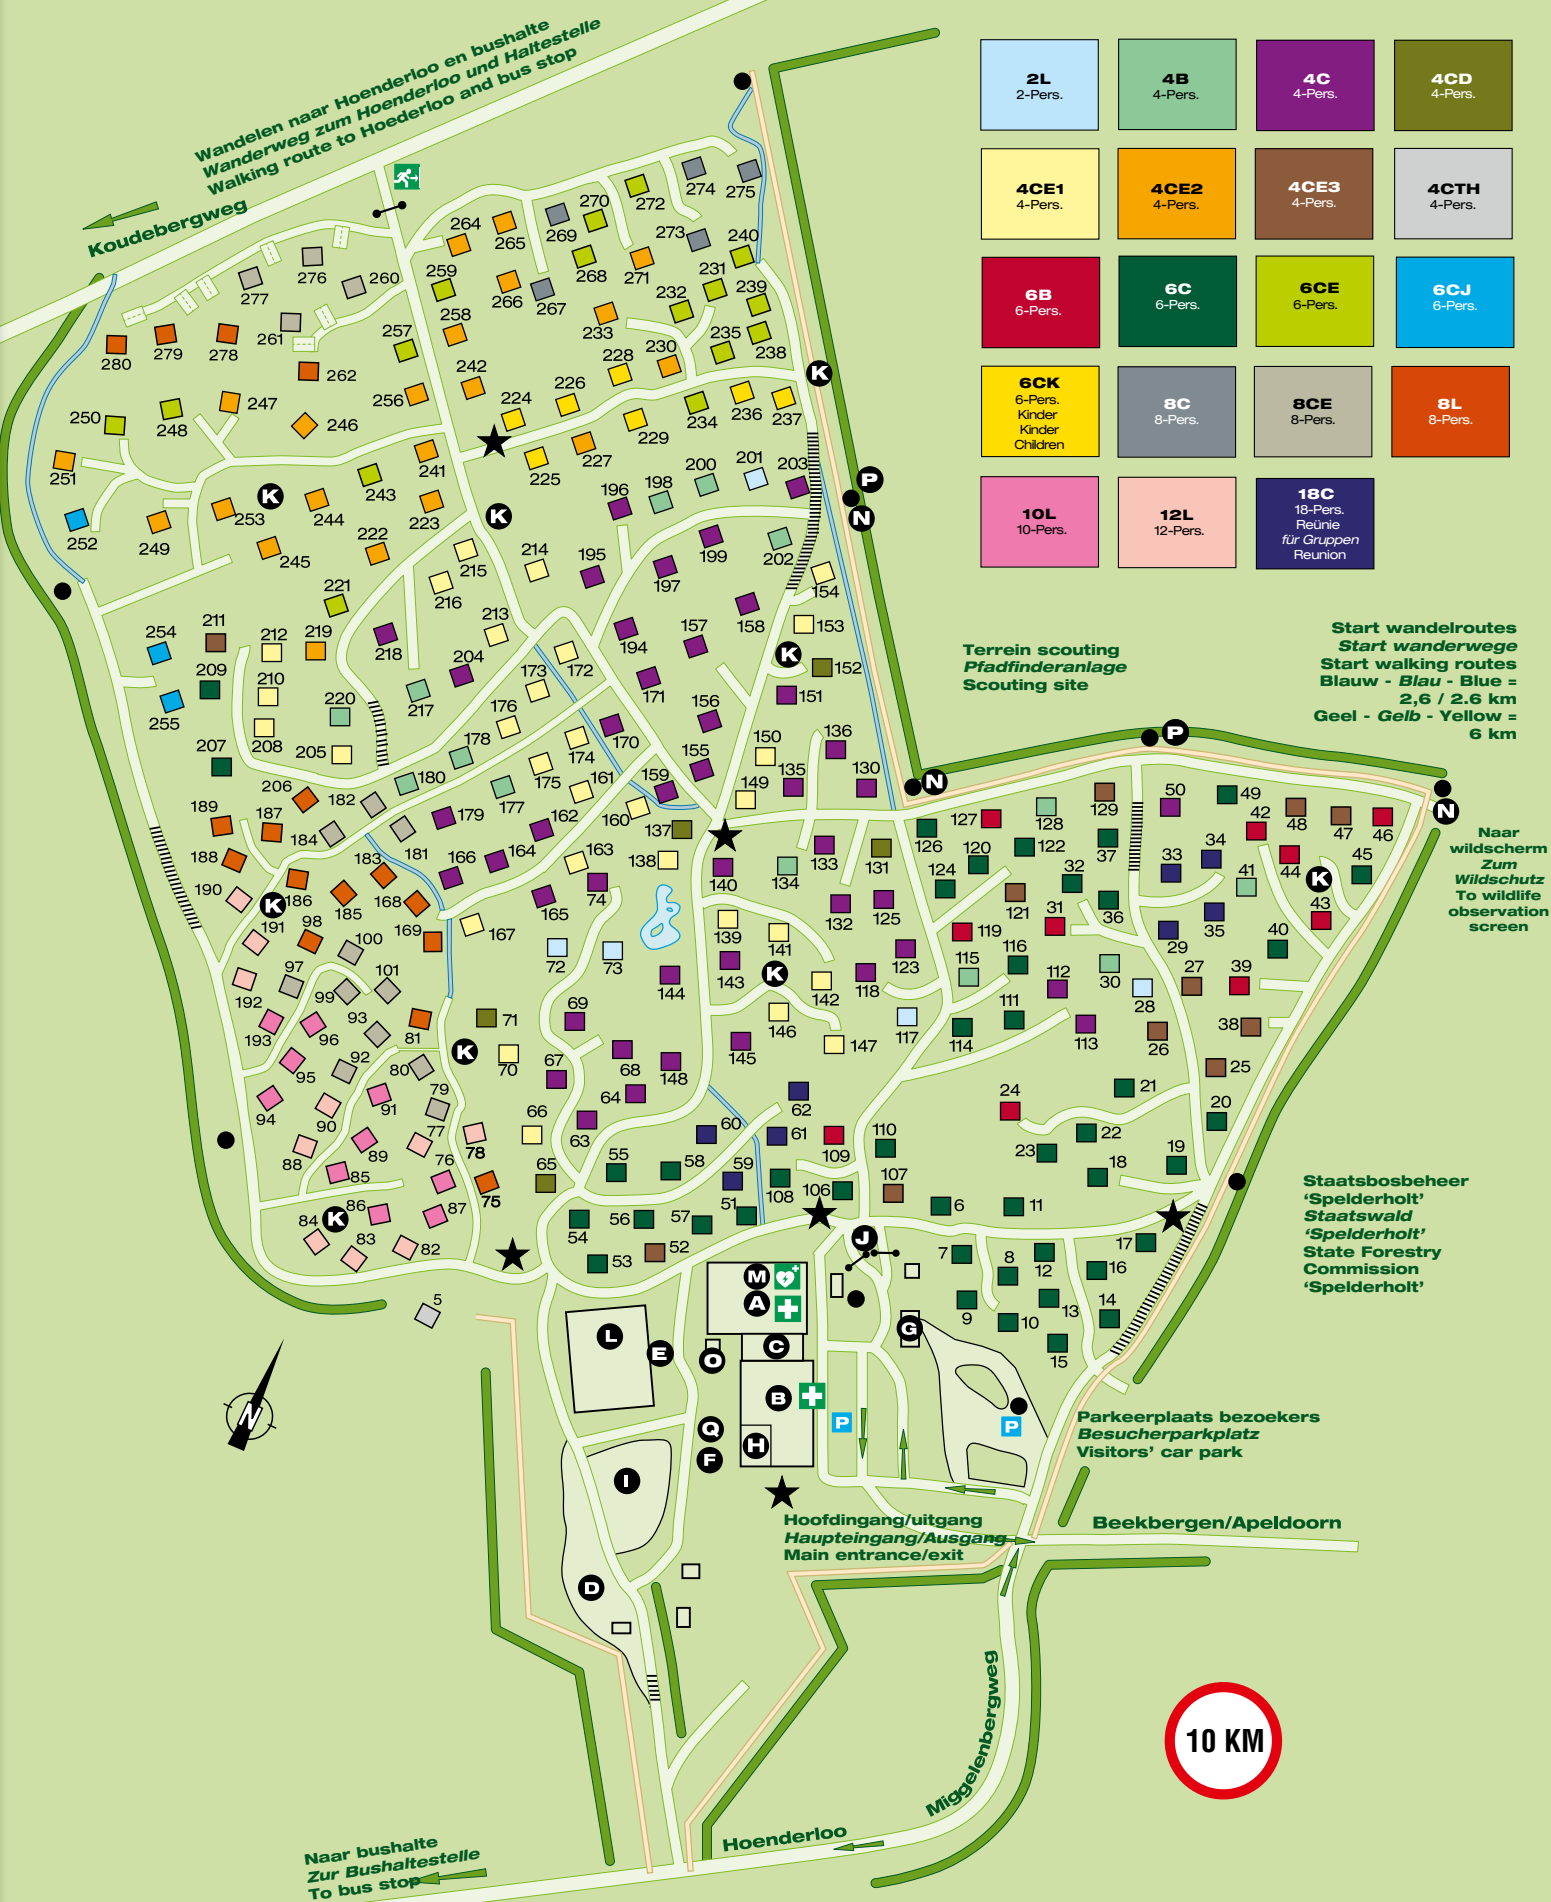

Plattegrond & faciliteiten

Parkplan & Einrichtungen - Map & facilities

- A** = Receptie, overdekt zwembad, Fietsverhuur
Reception, indoor swimming pool, Bike rental
- B** = Brasserie Miggelenberg (restaurant),
bar met poolbiljart, bowlingbanen, ParkShop,
Brasserie Miggelenberg (Restaurant), Bar mit
Pool-Billard, Bowlingbahnen, ParkShop
- C** = Kas Brasserie - Glashaus Brasserie
Glass house Brasserie
- D** = Dierenweide, moestuin- Tiergehege, Gemüse-
garten - Animal meadow, vegetable garden
- E** = Beauty Cente - Beautyzentrum - Beauty center
- F** = Midgetgolf - Minigolf
- G** = BolloClub, Boogschietbaan
BolloClub, Bogenschießbahn
- H** = Take away
- I** = Sportveld - Spielfeld - playing field
- J** = Bollo Huisje - Bollo-Haus - Bollo's house
- K** = Zandbak/speeltuintje
Sandkasten/ Spielplatz
- L** = Avonturenhof - Abenteuer-Spielplatz
Adventure playground
- M** = Wasserette - Waschsalon - Launderette
- N** = Wandeldoorgang - Fußgängerdurchgang
Pedestrian entrance
- O** = Airtrampoline - Airtrampolin - Air trampoline
- P** = Hondentoilet - Hundetoilette - Dog toilet area
- Q** = Tokkelbaan - Zip-Linie - Zip line
- P** = Parkeerplaats - Parkplatz - Car park
- = Dispenser hondenpoepzakjes - Beutelspender
für Hundekot - Dog waste bag dispenser
- = Slagboom - Schranke - Barrier
- +** = AED - Defibrillator - AED
- +** = E.H.B.O.-kit - Erste Hilfe - First-aid kit
- +** = Nooduitgang - Notausgang - Emergency exit
- ★** = Milieustraat - Entsorgungsstelle
Recycling station
- = Wandelpad - Fußweg - Footpath
- = Zandpad - Sandweg - Sand track
- |||||** = Geen doorgaande weg voor auto's
Sackgasse für Autos
No through road for cars