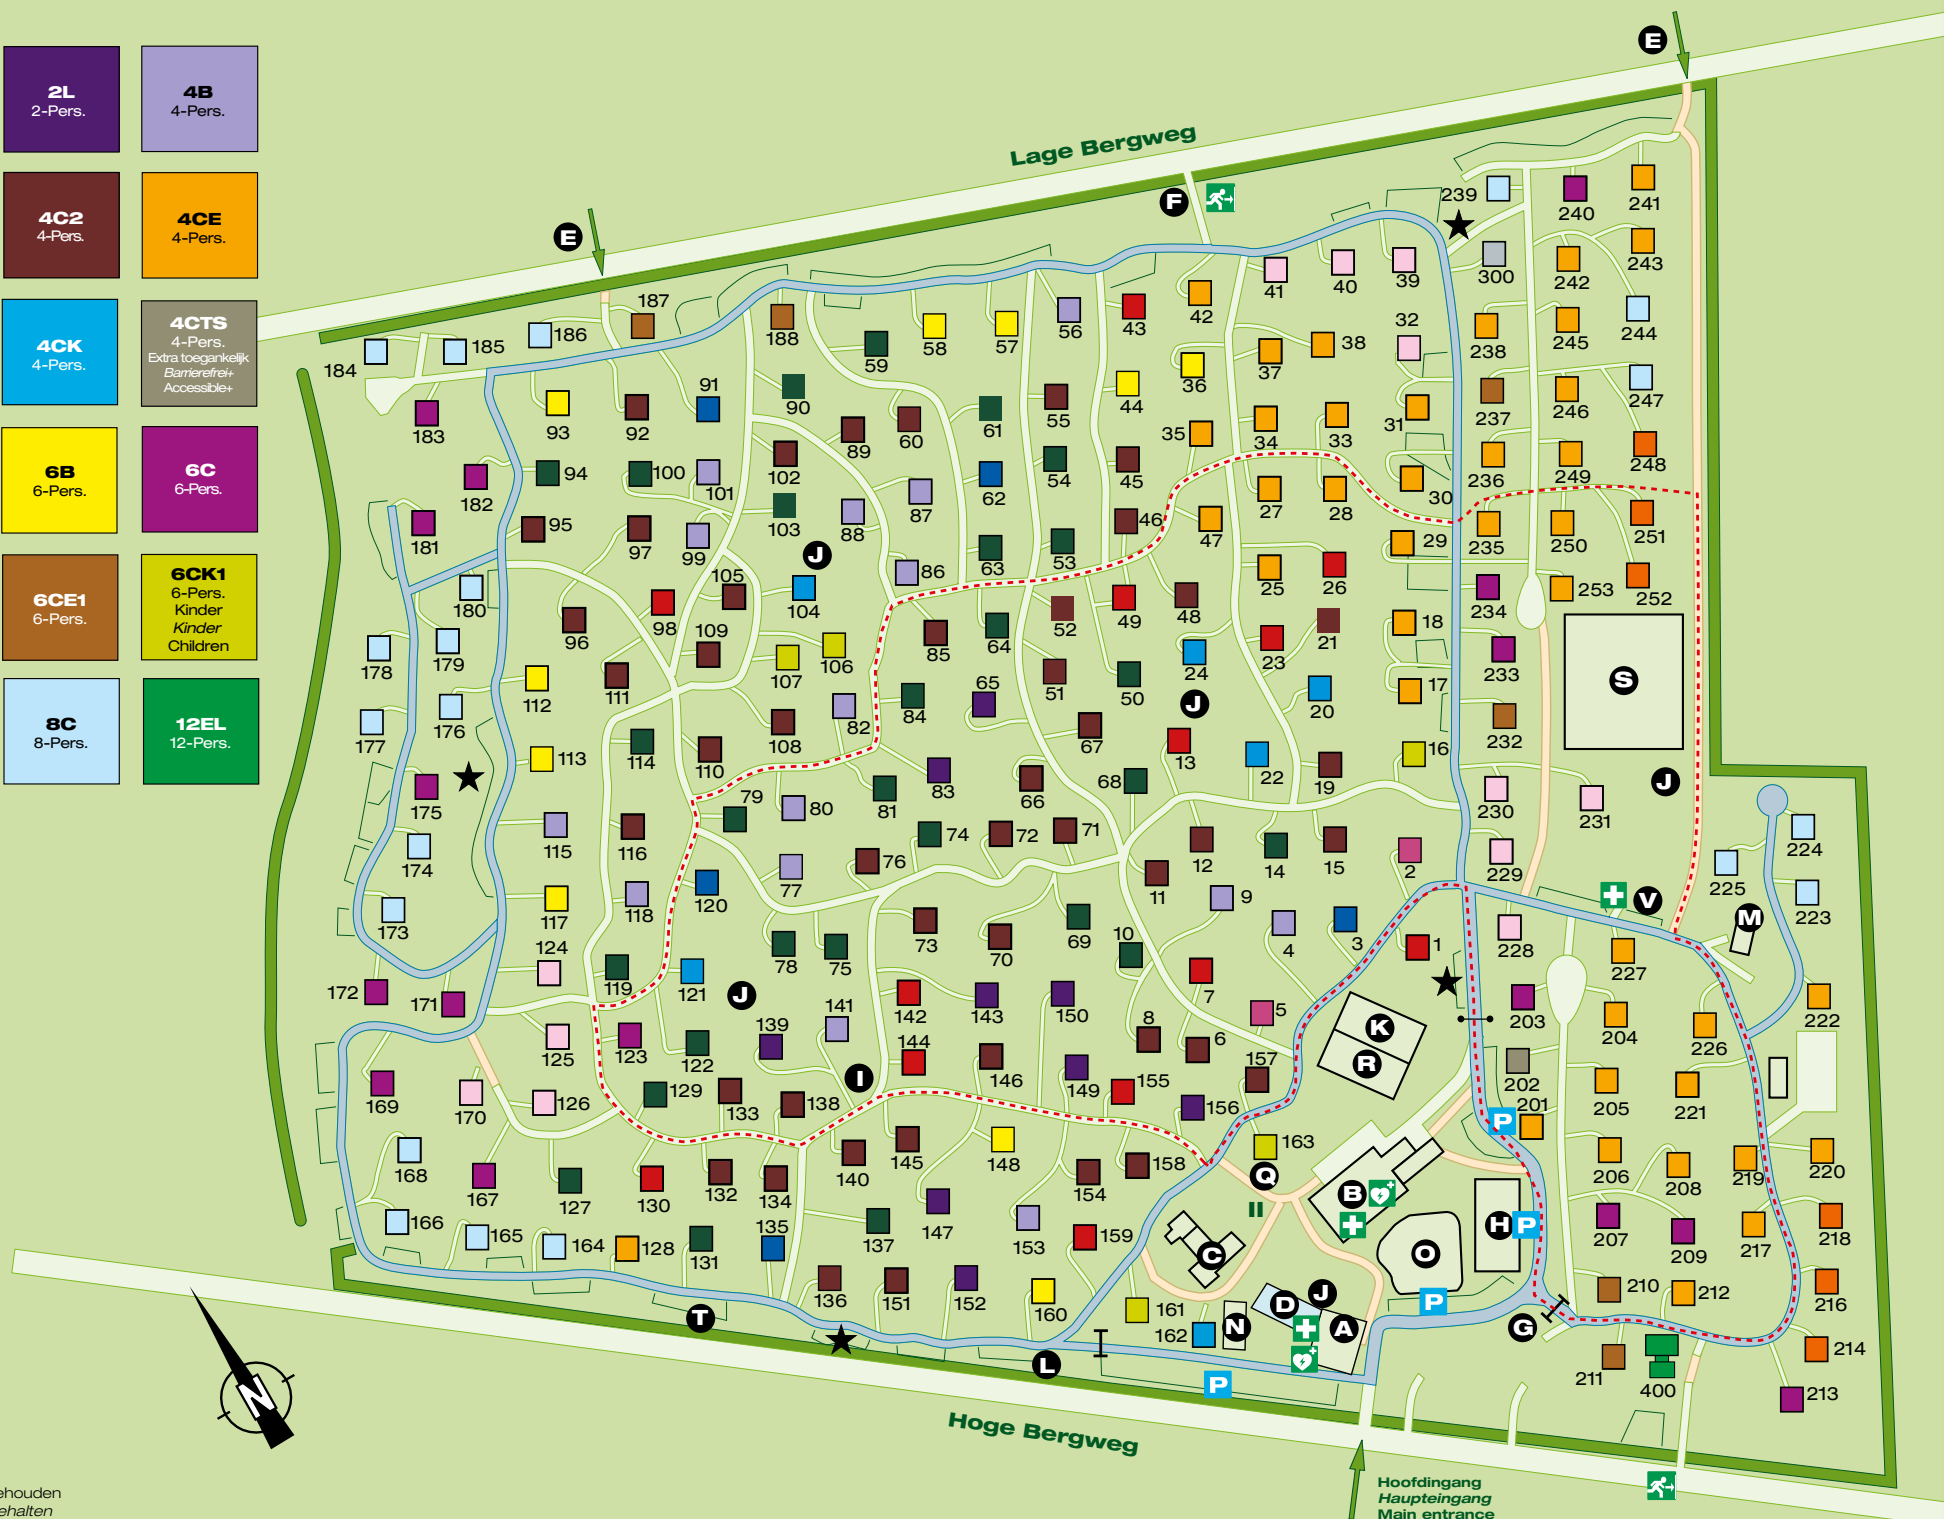

Plattegrond & faciliteiten

Parkplan & Einrichtungen - Map & facilities

| | | |
|--|------------------------|--|
| 2CT 2-Pers. | 2L 2-Pers. | 4B 4-Pers. |
| 4C1 4-Pers. | 4C2 4-Pers. | 4CE 4-Pers. |
| 4CE1 4-Pers. | 4CK 4-Pers. | 4CTS 4-Pers. Extra toegankelijk Barrierevrij+ Accessible+ |
| 4L1 4-Pers. | 6B 6-Pers. | 6C 6-Pers. |
| 6CE 6-Pers. | 6CE1 6-Pers. | 6CK1 6-Pers. Kinder Kinder Children |
| 6CK2 6-Pers. Kinder Kinder Children | 8C 8-Pers. | 12EL 12-Pers. |
| 18C 18-Pers. Reünie für Gruppen Reunion | | |

Wijzigingen voorbehouden
Änderungen vorbehalten
Subject to changes -01-2019

- A** = Receptie - Rezeption - Reception
- B** = - De Brasserie (Restaurant)
- Afhaal- en snackshop (Snackshop und Abholmahlzeiten - take away and snackshop)
- ParkShop
- Bowlingbanen - Bowlingbahn - Bowling alleys
- C** = Play & Discover atelier/wasserette
Play & Discover Studio/Waschsalon
Play & Discover studio/laundrette
- D** = Zwembad - Hallenschwimmbad - Swimming pool
- E** = Wandelpoort - Fußgänger-Eingang
Pedestrian entrance
- F** = Hondentoilet - Hundetoilette - Dogs place
- G** = Dierenweide - Tiergehege - Animal place
- H** = Midgetgolf - Minigolf - Midget golf
- I** = Speelelement jaarringen - Spielgerät „Jahresringe“
Playobject 'Annual rings'

- J** = Speeluin - Spielplatz - Playground
- K** = Tennisbaan - Tennisplatz - Tennis court
- L** = Bijenhotel - Bienehotel - Bee hotel
- M** = Woonhuis - Privatwohnung
Private house
- N** = Bikes & More
- O** = Speellandschap - Spielplatz - Playground
- Q** = Blotevoetenpad - Barfußpfad - Barefoot Path
- R** = Multifunctioneel sportveld - Multifunktionaler Sportplatz - Multifunctional sport field
- S** = Lasergame/Beachvolleybalveld
Volleyball field - Volleyballfeld
- T** = Hondenuitlaatplaats - Hundenauslaufplatz
Dog walking place
- U** = Bijenhotel - Bienehotel - Bee hotel
- V** = Bollo Speelhuis - Bollo Spielhaus - Bollo playhouse