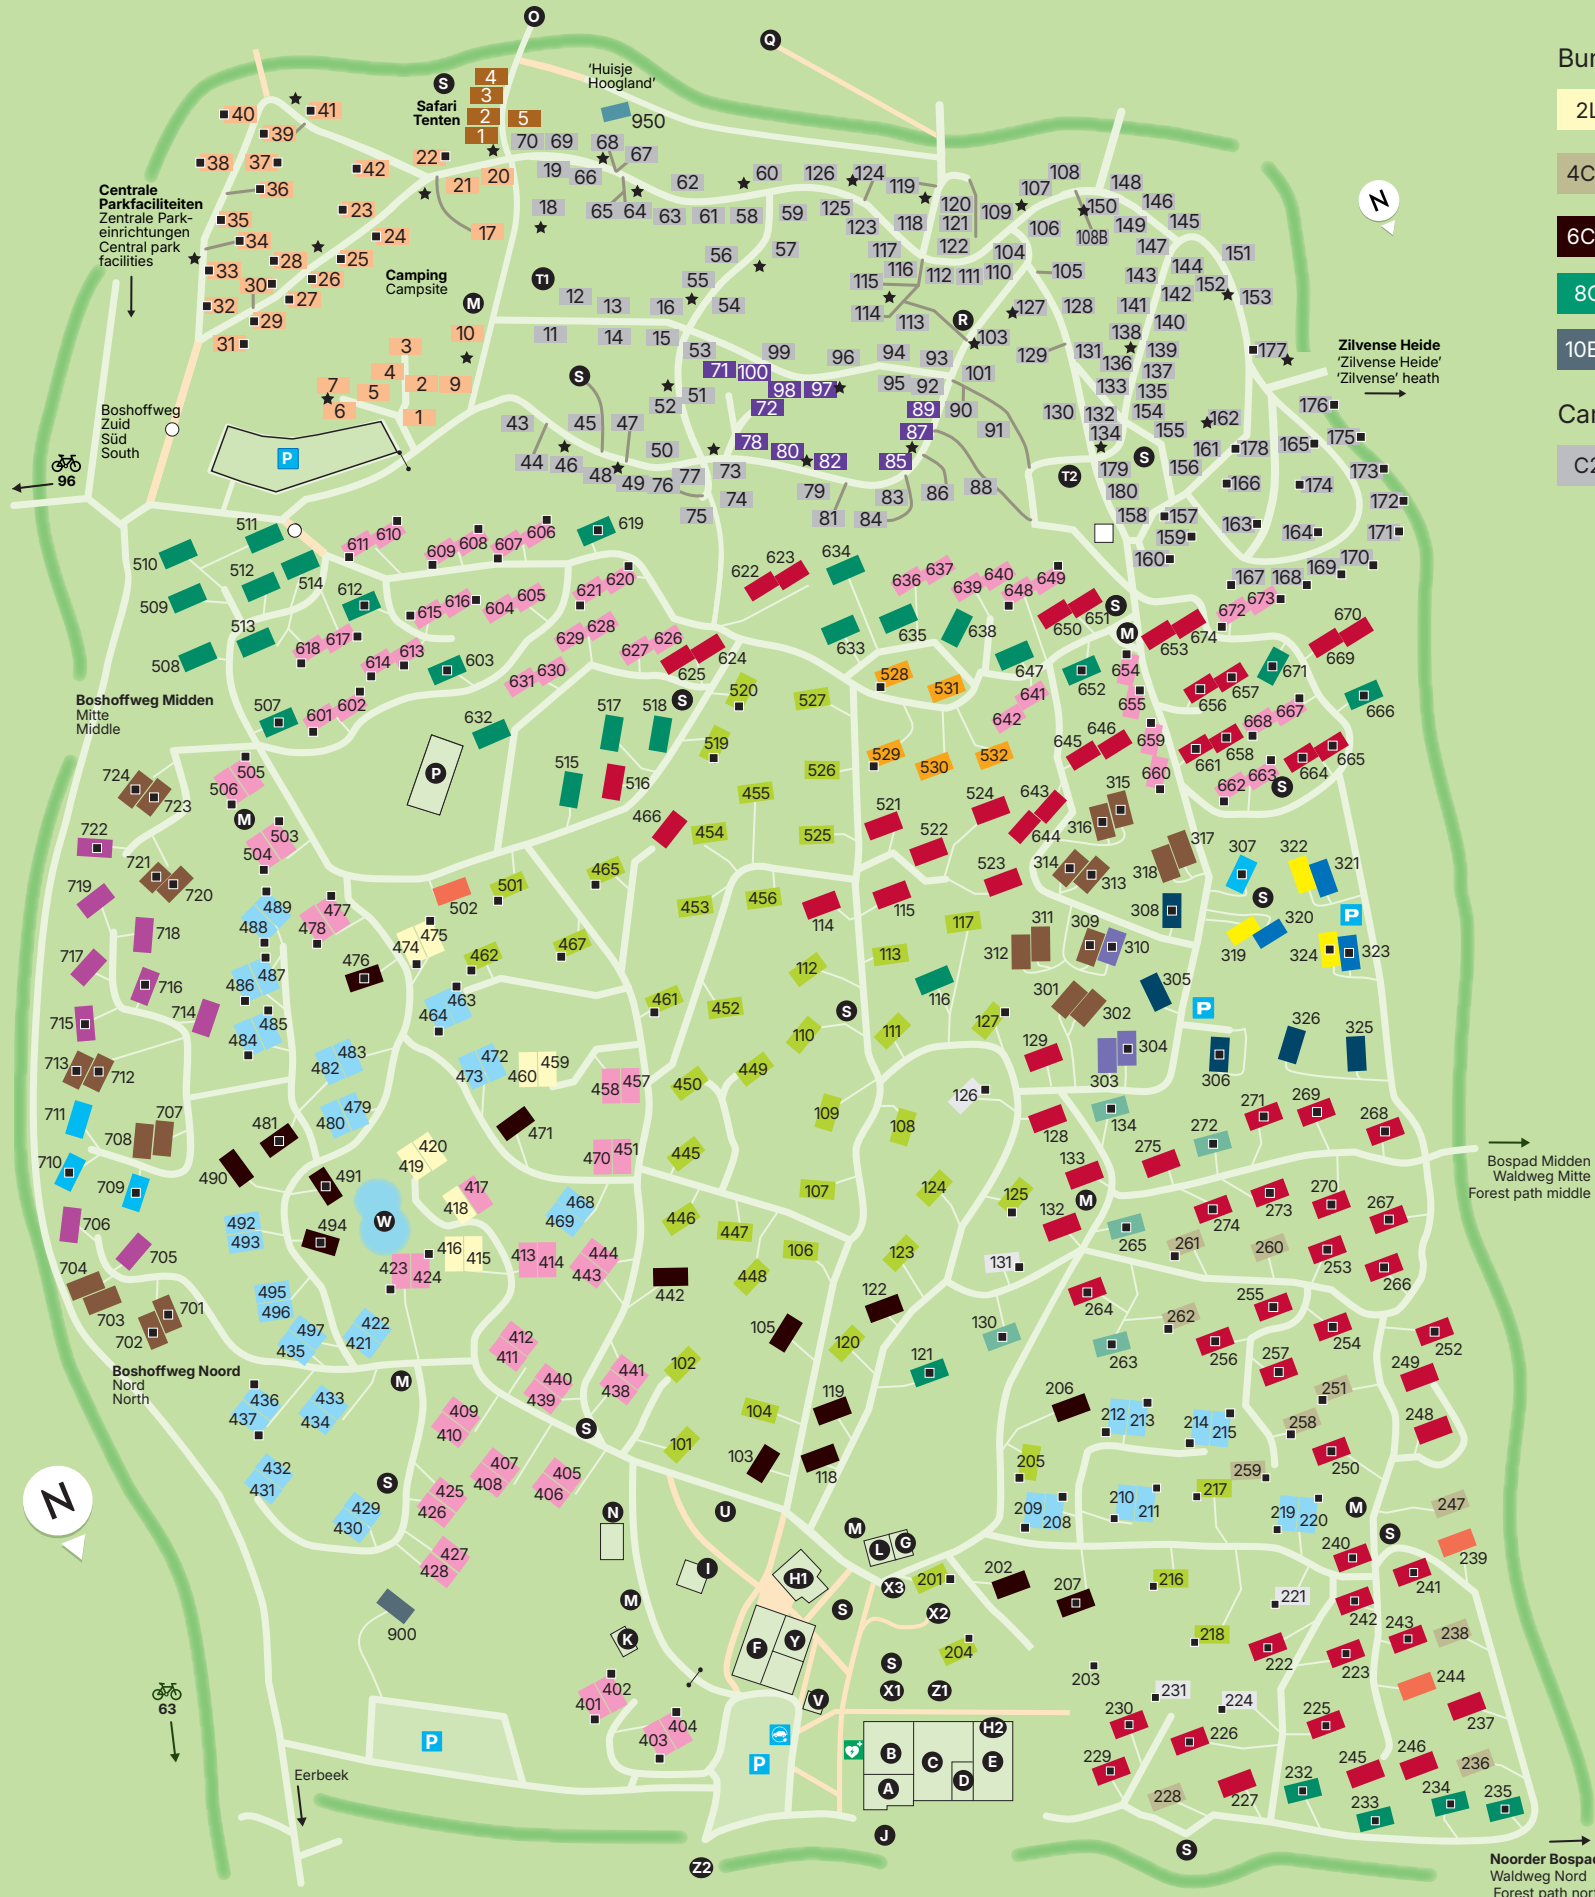

### Bungalow - Ferienhaus

2L	4A	4B	4C	4CE
4CK	4CN	6B	6BD	6C
6CK	6L	6LT	6LT1	6ST
8C	8C1	8L	8LT	8LT1
10EL	12LT			

### Camping

C2	C3	C5
----	----	----

# Landal Coldenhove

- A** = Receptie - Rezeption - Reception
- B** = Overdekt zwembad - Hallenschwimmbad - Swimming pool
- C** = Brasserie
- D** = Bowling - Bowlingbahn - Bowlingalley
- E** = Indoorspeelparadijs  
Indoor-Spielparadies - Indoor playground
- F** = ParkShop
- G** = Hondendouche - Hundedusche - Dog wash
- H1** = Pizza Limone
- H2** = Snackbar - Imbiss - Snackbar
- I** = Midgetgolf - Minigolf - Midget golf
- J** = Bikes & More
- K** = Boogschietbaan - Bogenschießplatz - Archery range
- L** = Wasserette - Waschsalon - Launderette
- M** = Milieustraat - Entsorgungsstelle - Environmental court
- N** = Linnenruimte - Wäscheraum - Linen room
- P** = Sportveld - Sportplatz - Sportground
- Q** = Wildobservatiepost  
Wildlife observation platz - Wildlife observation spot
- R** = Jeu-de-boules-baan - Boulebahn - Pétanque court

- = Geen doorgang met de auto  
Keine Passage mit dem Auto - No passage by car
- = Stortplaats chemisch toilet  
Chemietoiletten Mülldeponie - Chemical toilet dump
- 🚲 = Fietsknooppunt - Fahrradkreuzung - Bicycle junction
- = Huisdieren toegestaan  
Haustiere erlaubt - Domestic animals
- 🔌 = Oplaadpunten elektrische auto's  
Ladestationen für Elektroautos  
Charging points electric cars